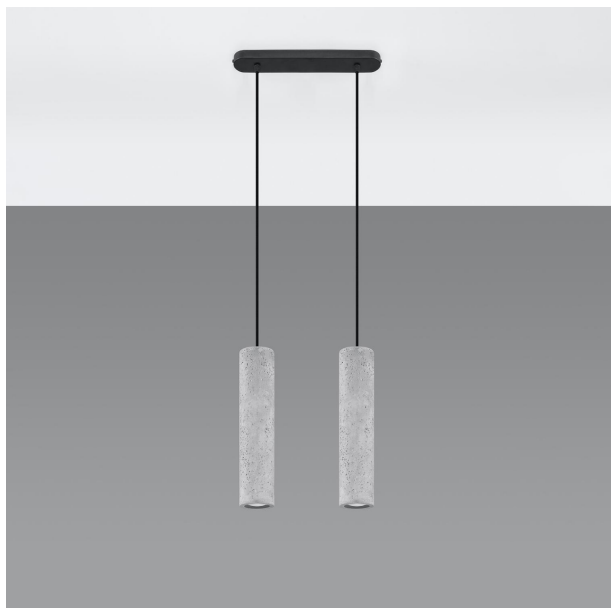

LÁMPARA COLGANTE LUVO 2: APORTA UN TOQUE MODERNO Y ELEGANTE A TU ESPACIO. IDEAL PARA COMEDORES Y SALAS, SU DISEÑO MINIMALISTA REALZA CUALQUIER DECORADO. ¡ILUMINA TU HOGAR CON ESTILO!

Precio: **102,47€**

- La lámpara colgante LUVO 2 destaca por su diseño contemporáneo, que combina una estructura de metal y un acabado en negro mate. Esta pieza no solo ilumina, sino que también añade un toque moderno y sofisticado a cualquier espacio. Ideal para comedores o salas de estar, su estilo minimalista se adapta a diversos ambientes, convirtiéndola en un elemento decorativo esencial.

Otras características

- La lámpara colgante LUVO 2 destaca por su diseño moderno y elegante, ideal para realzar cualquier espacio. Su estructura metálica de acabado mate no solo proporciona un toque contemporáneo, sino que también asegura durabilidad. Perfecta para ambientes como comedores o salas de estar, la LUVO 2 se convierte en el punto focal de la decoración, ofreciendo una iluminación cálida y acogedora.

- La lámpara colgante LUVO 2 destaca por su diseño minimalista y elegante, ideal para cualquier espacio moderno. Su estructura en metal pulido aporta un toque de sofisticación, mientras que su luz cálida crea un ambiente acogedor. Con su versatilidad, es perfecta para iluminar comedores, salas de estar o espacios de trabajo, convirtiéndola en una pieza clave para la decoración contemporánea.