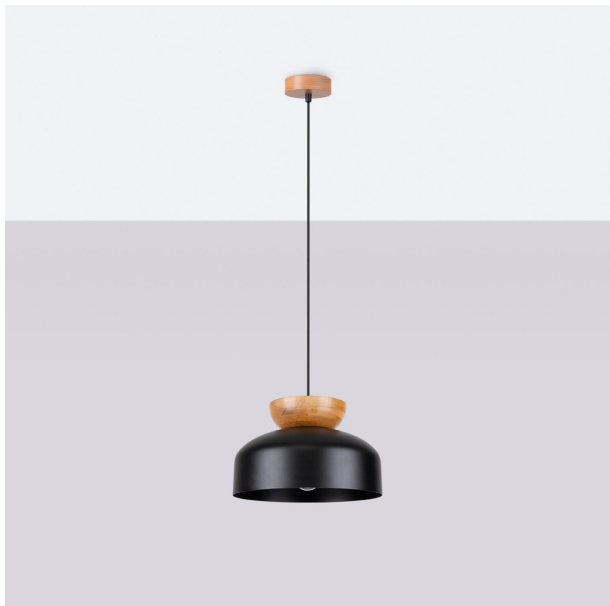

# LÁMPARA COLGANTE MARION NEGRA, ELEGANTE Y MODERNA. IDEAL PARA ILUMINAR ESPACIOS CON ESTILO, APORTANDO UN TOQUE CONTEMPORÁNEO Y SOFISTICADO A CUALQUIER AMBIENTE. PERFECTA PARA TU HOGAR.

Precio: **113,26€**

- La lámpara colgante MARION negra destaca por su elegante diseño minimalista, ideal para cualquier espacio contemporáneo. Su acabado en negro mate aporta un toque sofisticado, mientras que su forma geométrica permite una distribución óptima de la luz, creando ambientes acogedores. Perfecta para iluminar comedores o salas de estar, esta lámpara combina funcionalidad y estilo en una sola pieza.

- La lámpara colgante MARION en color negro destaca por su elegante diseño industrial, que aporta un toque moderno y sofisticado a cualquier espacio. Su estructura minimalista y la calidad de los materiales