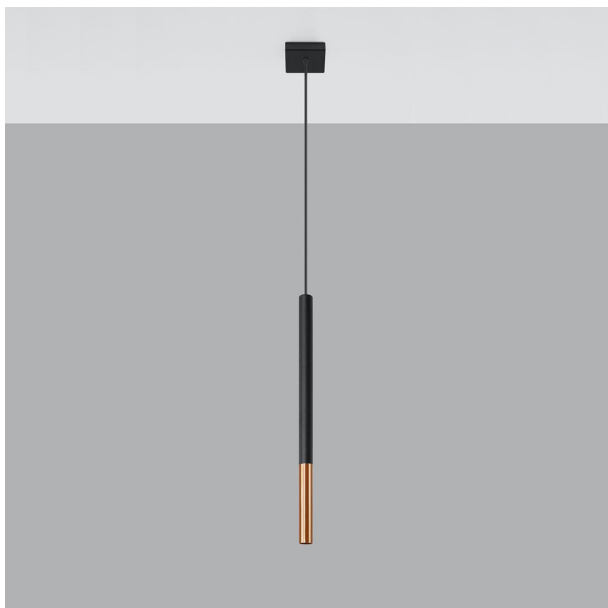

LÁMPARA COLGANTE MOZAICA 1 EN ELEGANTE NEGRO Y SOFISTICADO COBRE. IDEAL PARA DAR UN TOQUE MODERNO Y ACOGEDOR A TU ESPACIO. PERFECTA PARA CUALQUIER ESTILO DE DECORACIÓN.

Precio: **46,49€**

- La lámpara colgante MOZAICA 1 en negro/cobre destaca por su elegante diseño geométrico, aportando un toque moderno y sofisticado a cualquier espacio. Su estructura metálica combina la calidez del cobre con la sobriedad del negro, creando un contraste visual impactante. Ideal para iluminar comedores o salas de estar, esta lámpara no solo es funcional, sino también una pieza decorativa que transforma el ambiente.