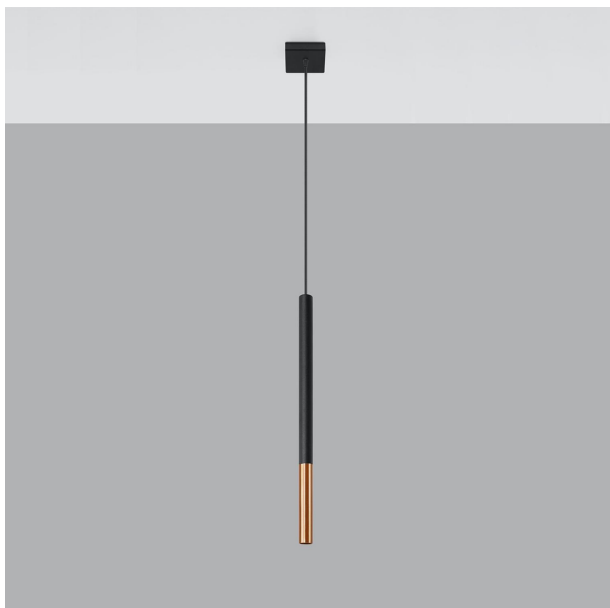

# LÁMPARA COLGANTE MOZAICA 1 EN ELEGANTE NEGRO Y SOFISTICADO COBRE. IDEAL PARA DAR UN TOQUE MODERNO Y ACOGEDOR A TU ESPACIO. PERFECTA PARA CUALQUIER ESTILO DE DECORACIÓN.

Precio: **45,94€**

- La lámpara colgante MOZAICA 1 en negro/cobre destaca por su elegante diseño geométrico que aporta un toque moderno y sofisticado a cualquier espacio. Su estructura metálica combina la calidez del cobre con la sobriedad del negro, creando un contraste visual impactante. Ideal para iluminar comedores o salas de estar, esta lámpara no solo es funcional, sino también una pieza decorativa que transforma el ambiente.