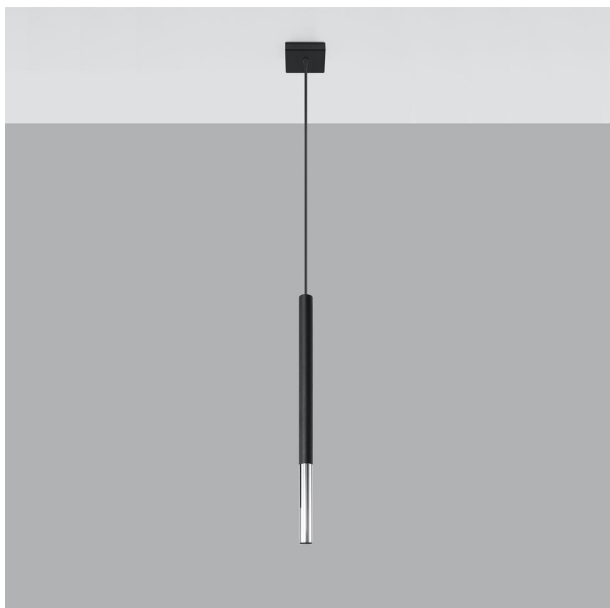

LÁMPARA COLGANTE MOZAICA 1 NEGRO/CROMO: UN TOQUE CONTEMPORÁNEO PARA TU HOGAR. SU DISEÑO ELEGANTE Y MATERIALES DE ALTA CALIDAD APORTAN ESTILO Y LUMINOSIDAD A CUALQUIER ESPACIO.

Precio: **45,94€**

- La lámpara colgante MOZAICA 1 en negro/cromo destaca por su elegante diseño contemporáneo que combina a la perfección con cualquier decoración moderna. Su estructura es ligera, lo que permite una instalación sencilla, y su acabado en cromo aporta un brillo distintivo que realza el ambiente. Ideal para iluminar comedores o salas de estar, esta lámpara es una opción chic y funcional.

Otras características

- La lámpara colgante MOZAICA 1 destaca por su elegante acabado en negro y cromo, que aporta un toque moderno a cualquier espacio. Su diseño único y contemporáneo no solo es funcional, sino que también actúa como una pieza decorativa, ideal para iluminar comedores o salas de estar con estilo. La combinación de materiales crea un ambiente acogedor, elevando la estética de tu hogar.

- La lámpara colgante MOZAICA 1 destaca por su elegante diseño en negro y cromo, ideal para aportar un toque moderno a cualquier espacio. Su estructura geométrica no solo ilumina, sino que también se

Descripción del producto