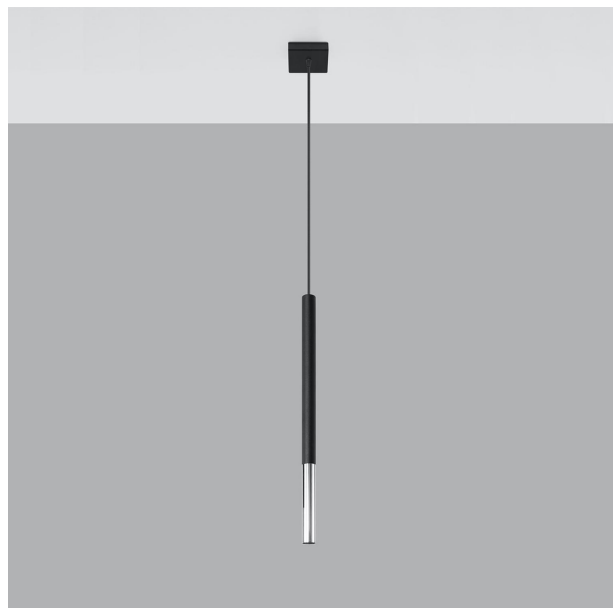

LÁMPARA COLGANTE MOZAICA 1 NEGRO/CROMO: UN TOQUE CONTEMPORÁNEO PARA TU HOGAR. SU DISEÑO ELEGANTE Y MATERIALES DE ALTA CALIDAD APORTAN ESTILO Y LUMINOSIDAD A CUALQUIER ESPACIO.

Precio: **46,49€**

- La lámpara colgante MOZAICA 1 en negro/cromo destaca por su elegante diseño contemporáneo que combina a la perfección con cualquier decoración moderna. Su estructura es ligera, lo que permite una instalación sencilla, y su acabado en cromo aporta un brillo distintivo que realza el ambiente. Ideal para iluminar comedores o salas de estar, esta lámpara es una opción chic y funcional.

Otras características

- La lámpara colgante MOZAICA 1 destaca por su elegante acabado en negro y cromo, que aporta un toque moderno a cualquier espacio. Su diseño único y contemporáneo no solo es funcional, sino que también actúa como una pieza decorativa, ideal para iluminar comedores o salas de estar con estilo. La combinación de materiales crea un ambiente acogedor, elevando la estética de tu hogar.

- La lámpara colgante MOZAICA 1 destaca por su elegante diseño en negro y cromo, ideal para aportar un toque moderno a cualquier espacio. Su estructura geométrica no solo ilumina, sino que también se

Descripción del producto