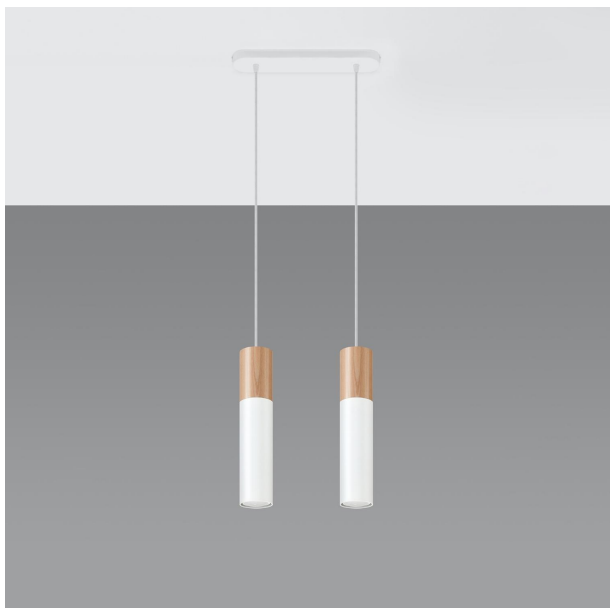

LÁMPARA COLGANTE PABLO 2 EN BLANCO, IDEAL PARA ILUMINAR Y EMBELLEZCAR TUS ESPACIOS. SU DISEÑO MODERNO Y ELEGANTE SE ADAPTA A CUALQUIER AMBIENTE, CREANDO UNA ATMÓSFERA ACOGEDORA.

Precio: **105,21€**

- La lámpara colgante PABLO 2 en color blanco destaca por su diseño minimalista y elegante, ideal para iluminar cualquier espacio con estilo. Su acabado blanco mate no solo aporta luminosidad, sino que también se integra fácilmente en diversas decoraciones. Perfecta para comedores o salones, esta lámpara se convierte en un punto focal que combina funcionalidad y estética moderna.

Otras características

- La lámpara colgante PABLO 2 en color blanco destaca por su diseño minimalista que se adapta a cualquier ambiente moderno. Su luz suave y difusa crea una atmósfera cálida y acogedora, ideal para espacios de comedor o salas de estar. Con acabados de alta calidad, esta lámpara no solo ilumina, sino que también agrega un toque elegante y contemporáneo a la decoración de tu hogar.