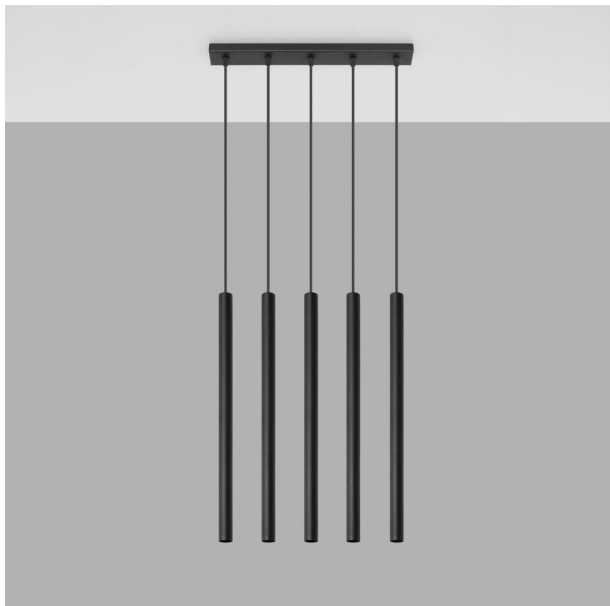

LÁMPARA COLGANTE PASTELO 5 EN ELEGANTE NEGRO. IDEA PARA ILUMINAR Y DAR ESTILO A CUALQUIER ESPACIO, APORTANDO UN TOQUE MODERNO Y SOFISTICADO A TU HOGAR. PERFECTA PARA SALONES Y COMEDORES.

Precio: **149,19€**

- La lámpara colgante PASTELO 5 negro destaca por su diseño minimalista y elegante, ideal para aportar un toque moderno a cualquier espacio. Su acabado en negro mate aporta sofisticación, mientras que sus cinco luces garantizan una iluminación cálida y acogedora. Perfecta para comedores o salas de estar, esta lámpara se convierte en el centro de atención sin esfuerzo.

Otras características

- La lámpara colgante PASTELO 5 negro destaca por su elegante diseño minimalista, ideal para complementar cualquier decoración moderna. Su acabado en negro aporta un toque sofisticado, mientras que su estructura única facilita una iluminación cálida y envolvente, perfecta para crear ambientes acogedores en cualquier espacio. Ideal para salones o comedores, es una pieza que combina funcionalidad y estilo.

- La lámpara colgante PASTELO 5 en color negro destaca por su elegante diseño minimalista, que añade un toque moderno y sofisticado a cualquier espacio. Su estructura de líneas limpias y su acabado en negro mate la convierten en el elemento ideal para iluminar comedores o salas de estar, creando un ambiente acogedor y estilizado. Perfecta para quienes buscan un equilibrio entre funcionalidad y estética, la lámpara colgante PASTELO 5 combina funcionalidad y diseño minimalista y elegante, ideal para iluminar cualquier espacio moderno. Su estructura de metal negro aporta un toque industrial, mientras que su versatilidad permite adaptarse a diversos ambientes, desde comedores hasta locales comerciales. Esta lámpara combina funcionalidad y estilo, convirtiéndose en el punto focal perfecto de tu decoración.