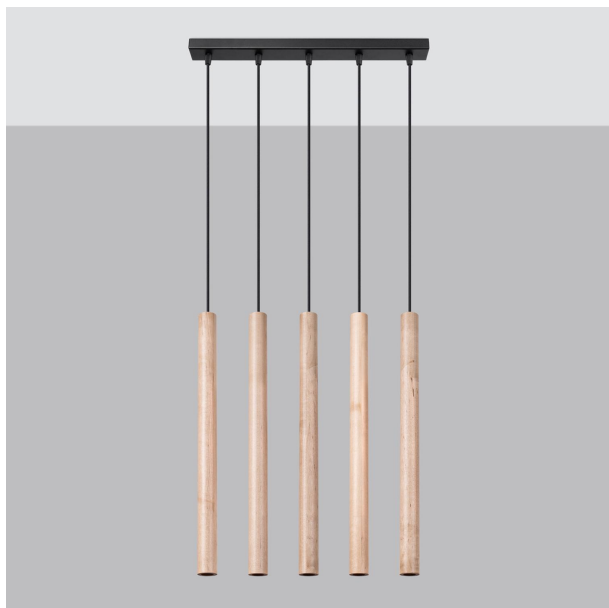

LÁMPARA COLGANTE PASTELO 5L DE MADERA: LA FUSIÓN PERFECTA ENTRE DISEÑO MODERNO Y CALIDEZ NATURAL, IDEAL PARA ILUMINAR Y EMBELLEZER CUALQUIER ESPACIO DE TU HOGAR.

Precio: **190,25€**

- La lámpara colgante PASTELO 5L destaca por su elegante diseño en madera, que aporta calidez y un toque moderno a cualquier espacio. Con cinco luces, ofrece una iluminación envolvente perfecta para comedores o salas de estar. Su acabado natural resalta la belleza de la madera, convirtiéndola en un elemento decorativo que combina funcionalidad y estilo. Ideal para quienes buscan un ambiente acogedor y contemporáneo.

Otras características

- La lámpara colgante PASTELO 5L destaca por su elegante diseño de madera, que aporta calidez y estilo a cualquier espacio. Sus cinco luces crean una iluminación acogedora, ideal para comedores o salas de estar. Perfecta para quienes buscan un toque natural y contemporáneo en su decoración.