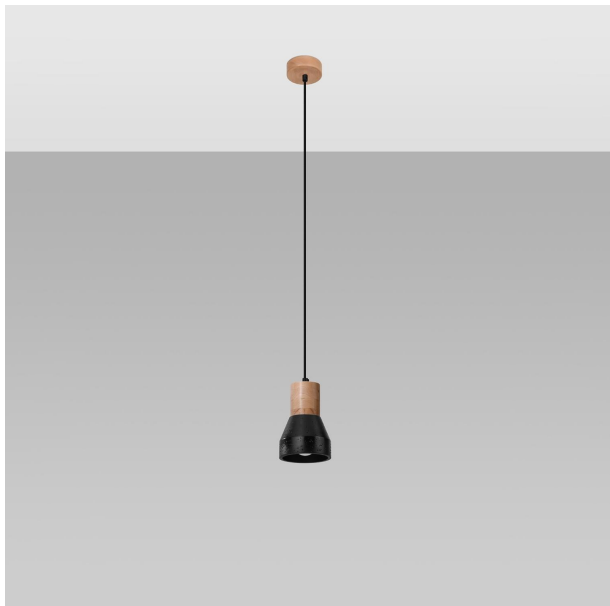

LÁMPARA COLGANTE QUBIC NEGRA, UNA PIEZA DE DISEÑO VANGUARDISTA QUE APORTA LUZ A CUALQUIER ESTANCIA. IDEAL PARA EL HOGAR U OFICINA, BRINDA UN TOQUE DE ELEGANCIA Y CALIDEZ A TU ESPACIO.

Precio: **74,16€**

- La lámpara colgante QUBIC negra destaca por su diseño contemporáneo y minimalista. Su estructura geométrica y acabado en negro mate la convierten en un elemento ideal para iluminar cualquier espacio con estilo. Perfecta para comedores o áreas de trabajo, su presencia elegante y moderna aporta un toque sofisticado a la decoración.

- La lámpara colgante QUBIC negra destaca por su diseño geométrico moderno, que aporta un toque contemporáneo a cualquier espacio. Su acabado negro mate asegura que se integre a la perfección en diversas decoraciones, creando un ambiente elegante y sofisticado. Ideal para iluminar comedores, salones o espacios de trabajo, esta lámpara no solo sirve como iluminación, sino también como un atractivo elemento decorativo.

- La lámpara colgante QUBIC negra destaca por su moderno diseño geométrico que combina elegancia y funcionalidad. Su acabado en negro mate ofrece un toque contemporáneo ideal para cualquier espacio, desde comedores hasta salas de estar. Con su suave iluminación, crea un ambiente acogedor y sofisticado, convirtiéndose en el centro de atención en tu decoración. Perfecta para quienes buscan un estilo minimalista y distintivo.