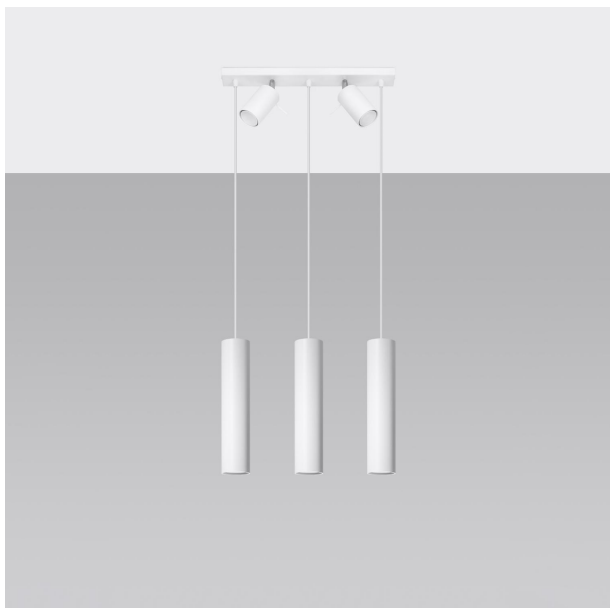

# LÁMPARA COLGANTE RING 3 BLANCA, UN DISEÑO ELEGANTE Y CONTEMPORÁNEO QUE ILUMINA TUS ESPACIOS CON ESTILO. IDEAL PARA COMEDORES Y SALAS, PERFECTA PARA CUALQUIER DECORACIÓN.

Precio: **154,86€**

- La lámpara colgante RING 3 blanca destaca por su diseño minimalista y elegante que aporta un toque moderno a cualquier espacio. Su estructura circular y acabado en blanco mate la convierten en una pieza versátil, perfecta para iluminar comedores, salones o cocinas con estilo, creando un ambiente acogedor y contemporáneo. Ideal para quienes buscan una fusión de funcionalidad y estética en su decoración.