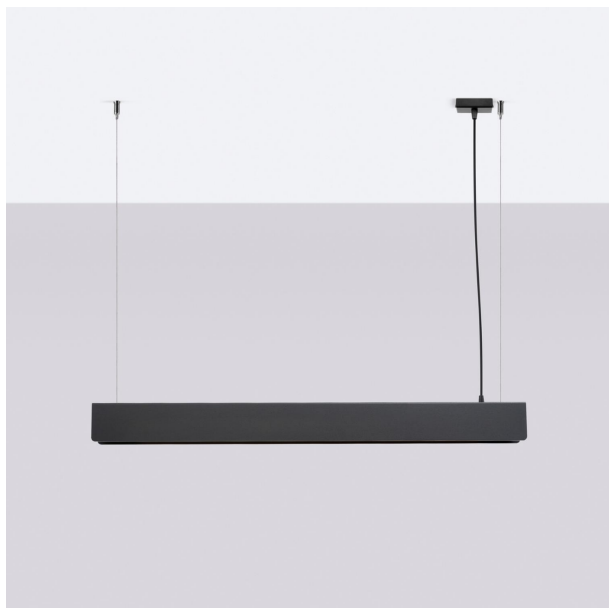

LÁMPARA COLGANTE SPARK NEGRA: UNA PIEZA SOFISTICADA QUE COMBINA ESTILO MODERNO Y ELEGANCIA. IDEAL PARA ILUMINAR Y TRANSFORMAR CUALQUIER ESPACIO CON SU DISEÑO MINIMALISTA Y CONTEMPORÁNEO.

Precio: **113,80€**

- La lámpara colgante SPARK negra destaca por su diseño minimalista y elegante, que se adapta perfectamente a cualquier espacio moderno. Su acabado en negro mate no solo aporta un toque contemporáneo, sino que también permite resaltar la luz cálida que emite, creando una atmósfera acogedora. Ideal para el comedor o la sala de estar, su versatilidad la convierte en una elección perfecta para iluminar y decorar.

Otras características.

- La lámpara colgante SPARK negra se destaca por su diseño contemporáneo y minimalista. Ideal para espacios modernos, su acabado en negro mate aporta un toque elegante y sofisticado. Perfecta para iluminar comedores o salas de estar, esta lámpara no solo es funcional, sino también un verdadero punto focal en cualquier decoración. Aporta calidez y estilo, transformando tu ambiente con su luz acogedora.