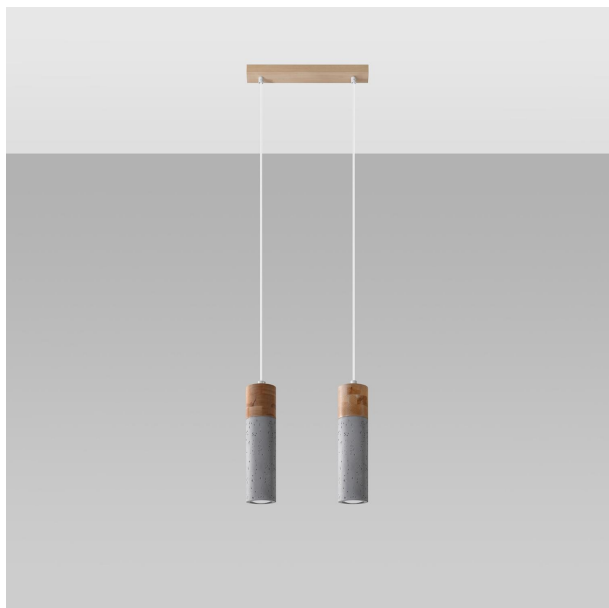

# LÁMPARA COLGANTE ZANE 2 EN ELEGANTE COLOR GRIS, PERFECTA PARA DAR UN TOQUE MODERNO Y SOFISTICADO A CUALQUIER ESPACIO. IDEAL PARA ILUMINAR COMEDORES Y SALAS CON ESTILO.

Precio: **140,70€**

- La lámpara colgante ZANE 2 en color gris destaca por su diseño minimalista y elegante. Con una estructura moderna, esta pieza se convierte en el foco de atención en cualquier espacio, aportando un toque contemporáneo. Ideal para iluminar comedores o salas de estar, su acabado en gris combina a la perfección con diversas decoraciones, permitiendo crear ambientes acogedores y sofisticados.

## Otras características

- **Diseño contemporáneo y minimalista.** Su estructura elegante y líneas limpias se integran perfectamente en cualquier espacio, aportando un toque moderno. Ideal para iluminar con estilo tu comedor o cocina, su acabado en gris suaviza la decoración, convirtiéndola en una pieza central que captura la atención y realza la atmósfera de tu hogar.

- La lámpara colgante ZANE 2 gris se destaca por su diseño moderno y minimalista, ideal para aportar un toque contemporáneo a cualquier espacio. Su acabado en gris suave combina a la perfección con una variedad de estilos decorativos, haciendo de esta