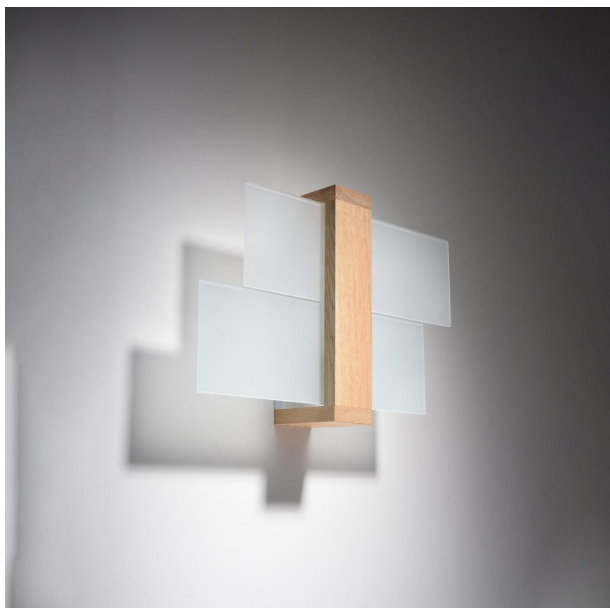

LÁMPARA DE PARED FENIKS 1 EN ELEGANTE MADERA NATURAL. HAZ BRILLAR TUS ESPACIOS CON SU DISEÑO ÚNICO Y CÁLIDO. PERFECTO PARA APORTAR UN TOQUE ACOGEDOR A TU HOGAR.

Precio: **73,62€**

- La lámpara de pared FENIKS 1 destaca por su elegante diseño en madera natural, que aporta calidez y un toque orgánico a cualquier espacio. Su estructura minimalista y el acabado en tono madera resaltan la belleza de la materia prima, convirtiéndola en una opción ideal para iluminar con estilo. Perfecta para crear ambientes acogedores y sofisticados en tu hogar.

Otras características

- La lámpara de pared FENIKS 1 destaca por su elegante diseño en madera natural, que aporta calidez y un toque rústico a cualquier espacio. Ideal para crear una atmósfera acogedora, su acabado en madera resalta la belleza de los ambientes, convirtiéndola en la elección perfecta para decorar con estilo y originalidad.

- La lámpara de pared FENIKS 1 destaca por su elegante diseño en madera natural, perfecto para añadir un toque cálido y acogedor a cualquier espacio. Su acabado auténtico resalta la belleza de la madera, convirtiéndola en una pieza decorativa que ilumina con estilo. Ideal para salones o dormitorios, su combinación de funcionalidad y estética la convierte en una elección excepcional para realizar la decoración de tu hogar.