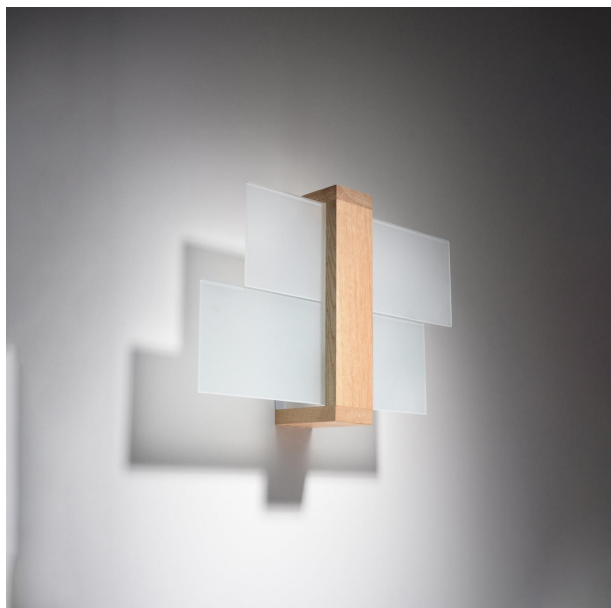

# LÁMPARA DE PARED FENIKS 1 EN ELEGANTE MADERA NATURAL. HAZ BRILLAR TUS ESPACIOS CON SU DISEÑO ÚNICO Y CÁLIDO. PERFECTO PARA APORTAR UN TOQUE ACOGEDOR A TU HOGAR.

Precio: **74,16€**

- La lámpara de pared FENIKS 1 destaca por su elegante diseño en madera natural, que aporta calidez y un toque orgánico a cualquier espacio. Su estructura minimalista y el acabado en tono madera resaltan la belleza de la materia prima, convirtiéndola en una opción ideal para iluminar con estilo. Perfecta para crear ambientes acogedores y sofisticados en tu hogar.

- La lámpara de pared FENIKS 1 destaca por su elegante diseño en madera natural, perfecto para añadir un toque cálido y acogedor a cualquier espacio. Su acabado auténtico resalta la belleza de la madera, convirtiéndola en una pieza decorativa que ilumina con estilo. Ideal para salones o dormitorios, su combinación de funcionalidad y estética la convierte en una elección excepcional para realizar la decoración de tu hogar.