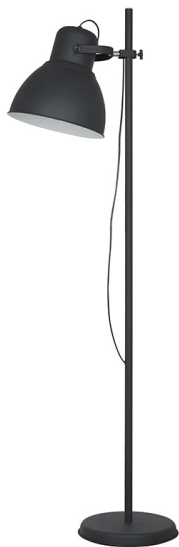

# LAMPARA DE PIE E27 BLANCO

Prendeluz S.L.

Precio: **159,27€**

- Lámpara de pie negra
- Con foco desplazable a lo largo de la barra
- Potencia 60 W
- Voltaje 220 V

## Otras características

- Marca: Electrobilsa

## Descripción del producto

Lámpara de pie negra ideal para el salón de la casa. Compuesta por base, barra y capuchón. El capuchón es desplazable a lo largo de su barra por lo que se puede enfocar hacia la dirección deseada y regularla al gusto. Usa bombillas con casquillo E27 (No incluye la bombilla) y se recomienda utilizar una LED. Se puede combinar con la lámpara de techo para seguir el mismo estilo. Tiene una altura de 1800 mm, una potencia de 60W y un voltaje de 220V.

[LAMPARA DE PIE E27 BLANCO](#)