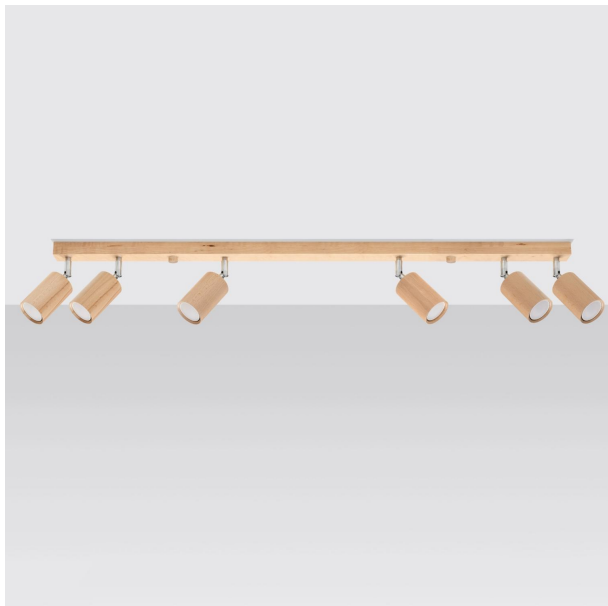

# LÁMPARA DE TECHO BERG 6 EN MADERA NATURAL. IDEAL PARA ILUMINAR Y EMBELLECEER CUALQUIER ESPACIO, APORTA CALIDEZ Y ESTILO, FUSIONANDO DISEÑO Y FUNCIONALIDAD DE MANERA EXCEPCIONAL.

Precio: **216,60€**

- La lámpara de techo BERG 6 destaca por su estructura elegante en madera natural, que aporta un toque cálido y elegante a cualquier espacio. Sus seis puntos de luz garantizan una iluminación óptima, ideal para iluminar salones o comedores con estilo. Su acabado en madera natural se integra perfectamente en decoraciones tanto modernas como rústicas.

- La lámpara de techo BERG 6 destaca por su impresionante diseño en madera natural, aportando un toque cálido y acogedor a cualquier espacio. Su estructura elegante y moderna no solo ilumina, sino que también realza la decoración de la habitación. Ideal para quienes buscan un equilibrio entre estilo y funcionalidad en su hogar.

- La lámpara de techo BERG 6 destaca por su elegante diseño en madera natural, que aporta calidez y estilo a cualquier espacio. Su estructura minimalista permite que la luz se difunda de manera uniforme, creando un ambiente acogedor. Ideal para iluminar comedores o salas de estar, esta lámpara combina la

funcionalidad con la belleza de los materiales sostenibles, convirtiéndola en un elemento decorativo perfecto.

- La lámpara de techo BERG 6 destaca por su diseño en madera natural, que aporta calidez y un toque rústico a cualquier espacio. Su estructura minimalista y escandinava hasta el industrial, haciendo de ella una elegante permite una fácil integración en diferentes estilos de decoración, convirtiéndola en un elemento versátil que ilumina y realza la estética del hogar. Ideal para comedores o salas de estar, su luz suave crea un ambiente acogedor y agradable.