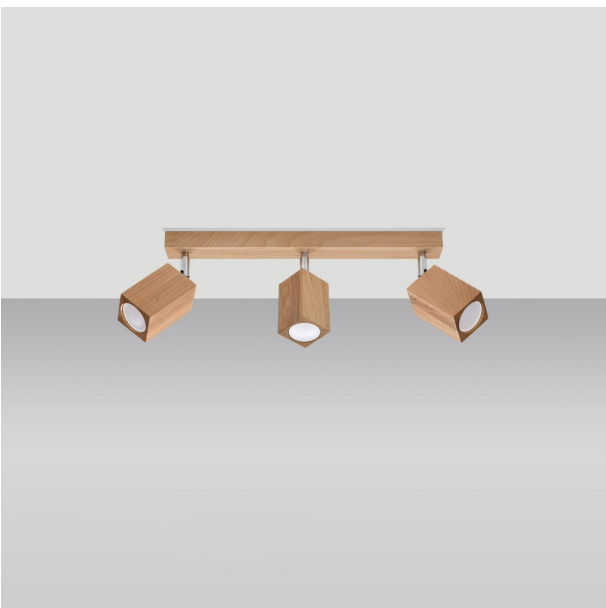

LÁMPARA DE TECHO KEKE 3 EN ELEGANTE ROBLE. SU DISEÑO MODERNO Y CÁLIDO ILUMINA CUALQUIER ESPACIO CON ESTILO, CREANDO UN AMBIENTE ACOGEDOR Y SOFISTICADO. **PRENDELUZ** PARA TU HOGAR.

Precio: **120,88€**

- La lámpara de techo KEKE 3 en color roble por su elegante diseño minimalista, que se la perfección en cualquier decoración. Su acabado en roble no solo aporta un toque cálido y natural, sino que también garantiza durabilidad y resistencia, convirtiéndola en una elección ideal para iluminar con estilo y funcionalidad tus espacios.

- La lámpara de techo KEKE 3 roble destaca por su elegante diseño en madera de roble, que aporta **Otras características** **calidez y estilo** a cualquier espacio. Su estructura minimalista se complementa a la perfección con la luz cálida que emite, creando un ambiente acogedor. Ideal para salones o comedores, esta lámpara no solo ilumina, sino que también actúa como un elemento decorativo que realza la estética del hogar.

- La lámpara de techo KEKE 3 en acabado roble aporta un toque natural y moderno a cualquier espacio. Su diseño en tonos cálidos no solo ilumina, sino que también complementa la decoración. Con su estructura elegante, es ideal para salones o comedores, creando un ambiente acogedor y estilizado.

- La lámpara de techo KEKE 3 en roble destaca por su diseño minimalista y elegante, ideal para complementar cualquier espacio moderno. Su estructura garantiza no solo un atractivo visual, sino también un ahorro energético significativo sin sacrificar la luminosidad. Además, su forma geométrica y líneas limpias la hacen perfecta para ambientes contemporáneos.