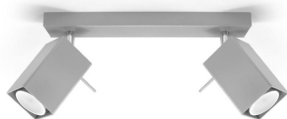

LÁMPARA DE TECHO MERIDA 2 GRIS: UN DISEÑO MODERNO ELEGANTE QUE ILUMINA CUALQUIER ESPACIO CON ESTILO. IDEAL PARA SALONES, COMEDORES O HABITACIONES, AÑADIENDO TOQUE CONTEMPORÁNEO.

Precio: **62,84€**

- La lámpara de techo MERIDA 2 en color gris destaca por su diseño moderno y elegante, ideal para complementar cualquier ambiente contemporáneo. Su estructura de metal garantiza durabilidad, mientras que su acabado en gris aporta un toque sofisticado. Con una iluminación cálida, esta lámpara no solo ilumina, sino que también eleva la estética de tu espacio. Perfecta para comedores o salas de estar.