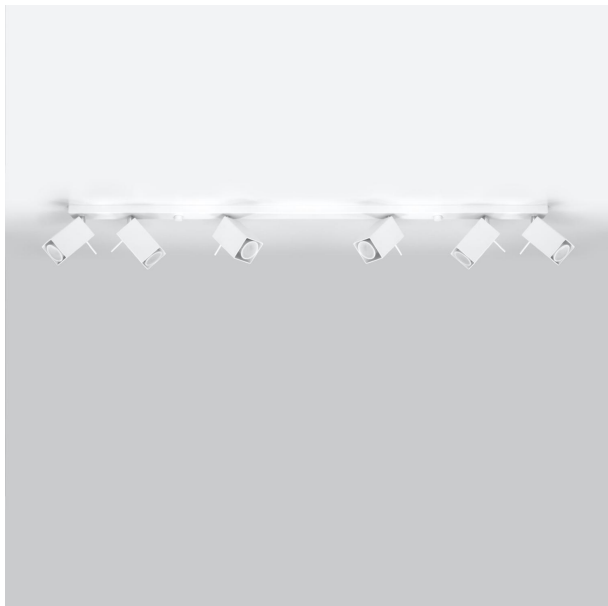

LÁMPARA DE TECHO MERIDA 6L BLANCA, PERFECTA PARA ILUMINAR CUALQUIER ESPACIO CON ESTILO. SU DISEÑO CONTEMPORÁNEO Y ACABADO EN BLANCO APORTAN ELEGANCIA Y LUMINOSIDAD A TU HOGAR.

Precio: **169,88€**

- La lámpara de techo MERIDA 6L blanca destaca por su diseño moderno y elegante, ideal para iluminar y embellecer cualquier espacio. Con seis puntos de luz, proporciona una iluminación brillante y uniforme. Su acabado blanco se integra fácilmente en cualquier estilo de decoración, convirtiéndola en una opción versátil para salones, comedores o entradas.

- La lámpara de techo MERIDA 6L blanca destaca por su diseño moderno y elegante, ideal para iluminar espacios contemporáneos.

- Con seis luces, proporciona una iluminación brillante y uniforme, creando un ambiente acogedor y sofisticado. Su acabado en blanco permite que se integre con facilidad en diferentes decoraciones, convirtiéndola en la elección perfecta para cualquier habitación.

- La lámpara de techo MERIDA 6L blanca destaca por su diseño contemporáneo, ideal para iluminar espacios modernos con estilo. Con seis focos distribuidos armoniosamente, proporciona una luz cálida y acogedora, perfecta para crear un ambiente elegante. Su acabado blanco permite que se integre fácilmente en cualquier decoración, convirtiéndola en una opción versátil para salones, comedores o oficinas.

- La lámpara de techo MERIDA 6L en color blanca destaca por su diseño moderno y elegante, ideal para iluminar cualquier espacio con un toque sofisticado. Su estructura de seis luces proporciona una circulación de luz amplia y uniforme, convirtiéndola en la elección perfecta para salones o comedores. Transmite una sensación de amplitud y luminosidad, realizando la decoración de tu hogar.