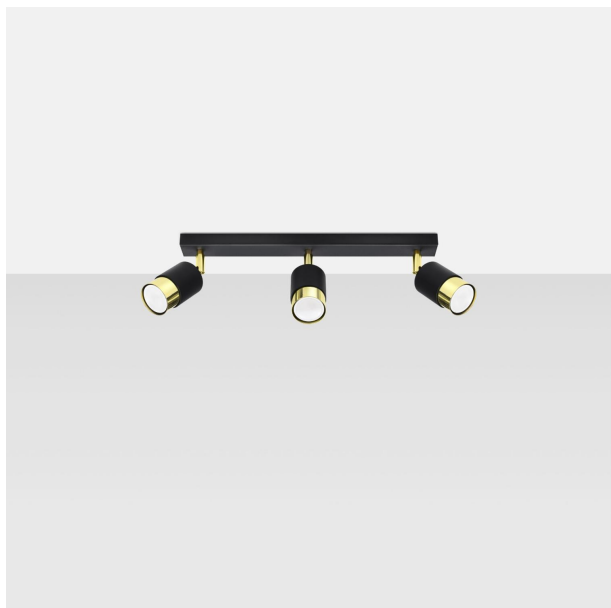

# LÁMPARA DE TECHO NERO 3 EN ELEGANTE NEGRO Y DORADO

PERFECTA PARA BRINDAR UN TOQUE MODERNO Y SOFISTICADO A CUALQUIER ESPACIO, ILUMINANDO CON ESTILO Y DISTINCIÓN

Precio: **123,71€**

- La lámpara de techo NERO 3 en negro y dorado presenta un diseño moderno con detalles que transforman cualquier espacio. Su estructura metálica combina con una espectacular iluminación, creando un ambiente cálido y acogedor. Ideal para salas de estar o comedores, esta pieza se destaca por su estética contemporánea, aportando un toque de sofisticación a tu decoración.

- La lámpara de techo NERO 3 destaca por su elegante combinación de negro y dorado, que aporta un toque de sofisticación a cualquier espacio. Su diseño moderno y minimalista no solo ilumina, sino que

también actúa como un elemento decorativo que eleva la estética del ambiente. Ideal para salas de estar o comedores, esta lámpara es perfecta para quienes buscan un equilibrio entre funcionalidad y estilo contemporáneo.

- La lámpara de techo NERO 3 proporciona una luz suave y difusa que crea un ambiente acogedor, perfecto para comedores, salones o espacios de trabajo. El diseño de la lámpara que destaca por su elegante combinación de negro y dorado. Su diseño contemporáneo no solo aporta luz, sino también un toque de sofisticación a cualquier habitación. Ideal para dar un aire moderno y chic, esta lámpara se convierte en el centro de atención perfecto. Perfecta para comedores, salones o entradas. ¡Transforma tu hogar con estilo!

- La lámpara de techo NERO 3 en negro y dorado destaca por su elegante diseño contemporáneo. Su estructura metálica combina a la perfección el acabado negro mate con detalles dorados, aportando un toque de sofisticación a cualquier espacio. Ideal para iluminar salones o comedores, proporciona una luz cálida y acogedora, convirtiéndose en un elemento decorativo esencial en la decoración moderna.