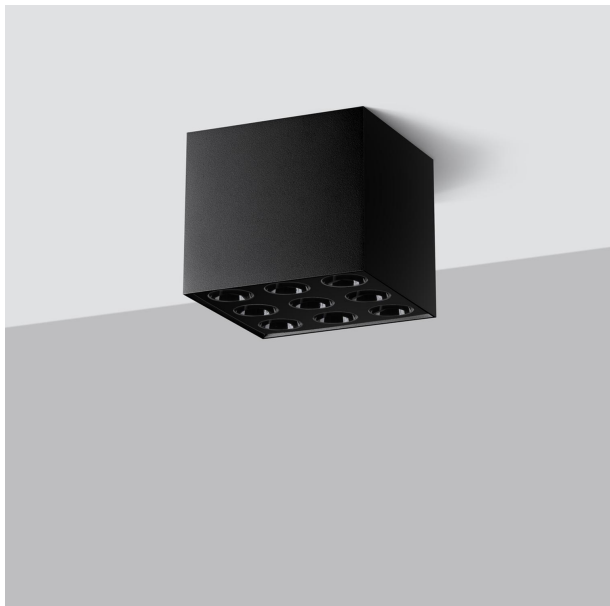

LÁMPARA DE TECHO OZZY EN ELEGANTE COLOR NEGRO, EQUIPADA CON TECNOLOGÍA LED. IDEAL PARA ILUMINAR Y DAR ESTILO A CUALQUIER ESPACIO MODERNO CON SU DISEÑO CONTEMPORÁNEO Y FUNCIONAL.

Precio: **140,15€**

- La lámpara de techo OZZY en color negro destaca por su diseño moderno con tecnología LED, garantizando una iluminación eficiente y duradera. Su estilo minimalista se adapta a cualquier espacio, creando un ambiente acogedor y sofisticado. Perfecta para quienes buscan elegancia y funcionalidad en la decoración de su hogar.

- La lámpara de techo OZZY negro LED destaca por su diseño minimalista y moderno, que se adapta a cualquier estilo de decoración. Su estructura en negro aporta elegancia y sofisticación, mientras que la tecnología LED garantiza un ahorro energético y una iluminación uniforme. Perfecta para darle un toque contemporáneo a tu hogar o espacio de trabajo.