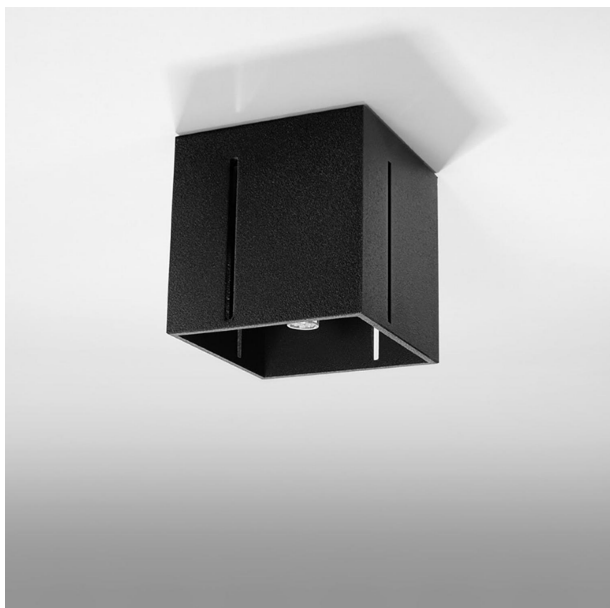

LÁMPARA DE TECHO PIXAR NEGRA, UN DISEÑO MODERNO Y ELEGANTE QUE ILUMINA CUALQUIER ESPACIO. PERFECTA PARA DAR UN TOQUE CONTEMPORÁNEO A TU HOGAR U OFICINA. ¡TRANSFORMA TU AMBIENTE!

Precio: **45,35€**

- La lámpara de techo PIXAR negra destaca por su diseño moderno y minimalista, que combina perfección con cualquier ambiente. Su estructura elegante ofrece una iluminación cálida y acogedora, siendo ideal para salones o comedores. Fabricada en materiales de alta calidad, garantiza durabilidad y estilo, convirtiéndola en un elemento esencial para quienes buscan sofisticación en su decoración.

Descripción del producto

La lámpara de techo PIXAR negra es la elección perfecta para quienes buscan un toque moderno y elegante en su hogar u oficina. Con su diseño minimalista y contemporáneo, esta lámpara se adapta a cualquier estilo de decoración, desde lofts industriales hasta espacios más clásicos. Su acabado en negro mate no solo aporta sofisticación, sino que también hace que sea una pieza versátil y atemporal. La estructura de la lámpara está fabricada en materiales de alta calidad, asegurando durabilidad y resistencia. Su diseño permite una iluminación uniforme y acogedora, convirtiéndola en un elemento ideal para comedores, salas de estar o áreas de trabajo. Con la posibilidad de usar diferentes bombillas, puedes ajustar la intensidad de la luz según tus necesidades y crear la atmósfera deseada. La instalación es sencilla, y su mantenimiento requiere un mínimo esfuerzo. La lámpara PIXAR no solo es funcional, sino también una declaración de estilo que captará la atención de tus invitados. Dale un giro a tu espacio con esta elegante luminaria que combina diseño, calidad y funcionalidad. ¡Transforma tu entorno con la lámpara de techo PIXAR negra!