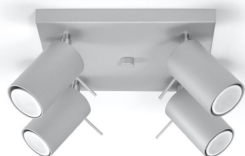

LÁMPARA DE TECHO RING 4 EN ELEGANTE COLOR GRIS, IDEAL PARA ILUMINAR Y ESTILIZAR CUALQUIER ESPACIO. DISEÑO MODERNO QUE SE ADAPTA A TU DECORACIÓN, APORTANDO CALIDEZ Y SOFISTICACIÓN.

Precio: **99,74€**

- La lámpara de techo RING 4 gris destaca por su diseño moderno y elegante, ideal para dar un toque de iluminación contemporánea a cualquier espacio. Su estructura circular y acabado en gris aportan un toque sofisticado, convirtiéndola en una pieza central perfecta para salones y comedores. Además, su luz difusa crea un ambiente acogedor, haciendo de esta lámpara una opción funcional y decorativa.

Otras características

- La lámpara de techo RING 4 gris destaca por su diseño contemporáneo y minimalista, convirtiéndola en un elemento decorativo ideal para cualquier espacio. Su acabado gris aporta elegancia y modernidad, mientras que su estructura de cuatro luces garantiza una iluminación efectiva y cálida, creando una atmósfera acogedora en su hogar.

- La lámpara de techo RING 4 en gris destaca por su diseño contemporáneo y elegante, ideal para cualquier espacio moderno. Su forma circular y acabado minimalista permiten que se integre perfectamente en tu decoración, ofreciendo una