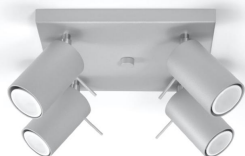

LÁMPARA DE TECHO RING 4 EN ELEGANTE COLOR GRIS, IDEAL PARA ILUMINAR Y ESTILIZAR CUALQUIER ESPACIO. DISEÑO MODERNO QUE SE ADAPTA A TU DECORACIÓN, APORTANDO CALIDEZ Y SOFISTICACIÓN.

Precio: **100,28€**

- La lámpara de techo RING 4 gris destaca por su diseño moderno y elegante, ideal para dar un toque de iluminación contemporánea a cualquier espacio. Su estructura circular y acabado en gris aportan un toque sofisticado, convirtiéndola en una pieza central perfecta para salones y comedores. Además, su luz difusa crea un ambiente acogedor, haciendo de esta lámpara una opción funcional y decorativa.

Otras características

- La lámpara de techo RING 4 gris destaca por su diseño contemporáneo y minimalista, convirtiéndola en un elemento decorativo ideal para cualquier espacio. Su acabado gris aporta elegancia y modernidad, mientras que su estructura de cuatro luces garantiza una iluminación efectiva y cálida, creando una atmósfera acogedora en su hogar.

- La lámpara de techo RING 4 en gris destaca por su diseño contemporáneo y elegante, ideal para cualquier espacio moderno. Su forma circular y acabado minimalista permiten que se integre perfectamente en tu decoración, ofreciendo una