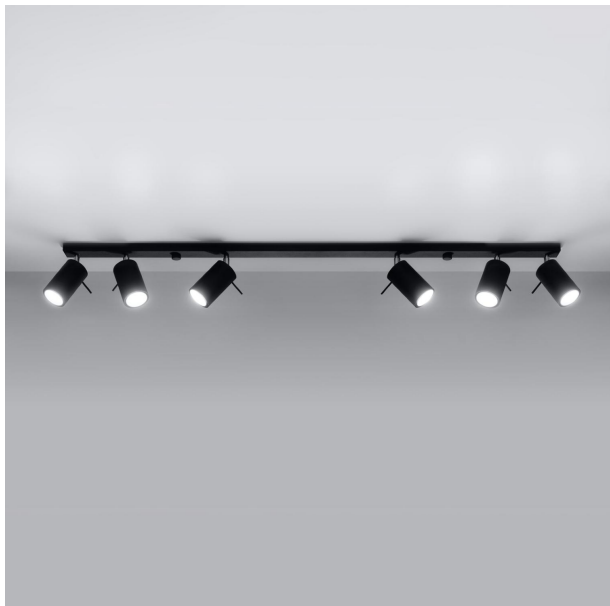

LÁMPARA DE TECHO RING 6L NEGRA, PERFECTA PARA ILUMINAR CON ELEGANCIA CUALQUIER ESPACIO. SU DISEÑO MODERNO Y MINIMALISTA COMPLEMENTA TU DECORACIÓN, OFRECIENDO LUZ CÁLIDA Y ACOGEDORA.

Precio: **163,35€**

- La lámpara de techo RING 6L negra destaca por su elegante diseño minimalista, ideal para cualquier espacio moderno. Con seis luces, proporciona una iluminación uniforme y cálida, convirtiéndola en la elección perfecta para crear ambientes acogedores. Su acabado en negro mate añade un toque de sofisticación, mientras que su montaje sencillo la hace práctica y funcional para el hogar o la oficina.

Otras características

- **Diseño moderno y minimalista**, ideal para cualquier espacio contemporáneo. Con seis luces que ofrecen una iluminación cálida y acogedora, se convierte en el elemento perfecto para realizar la estética de tu hogar, combinando funcionalidad y estilo en un solo producto.
- La lámpara de techo RING 6L en color negro destaca por su diseño minimalista y elegante, ideal para ambientes contemporáneos. Su estructura de seis luces proporciona una iluminación uniforme y cálida, perfectas para realizar cualquier espacio. Fabricada con materiales de alta calidad, esta lámpara combina funcionalidad y estilo, convirtiéndose en el centro de atención en salones o comedores.
- La lámpara de techo RING 6L negra destaca por su diseño moderno y elegante, ideal para complementar cualquier espacio contemporáneo. Su estructura de seis luces proporciona una iluminación potente y uniforme, creando un ambiente acogedor. Además, su acabado en negro mate añade un toque sofisticado, convirtiéndola en el elemento central perfecto para salones o comedores. Su estilo versátil se adapta a diversas decoraciones interiores.
- La Lámpara de techo RING 6L negra destaca por su modernidad y elegancia, perfecta para iluminar cualquier estancia con un toque contemporáneo. Su diseño minimalista y la sofisticada tonalidad negra la convierten en un elemento decorativo que se adapta fácilmente a diversos estilos de interiores. Ideal para crear ambientes cálidos y acogedores sin sacrificar el estilo.

Descripción del producto