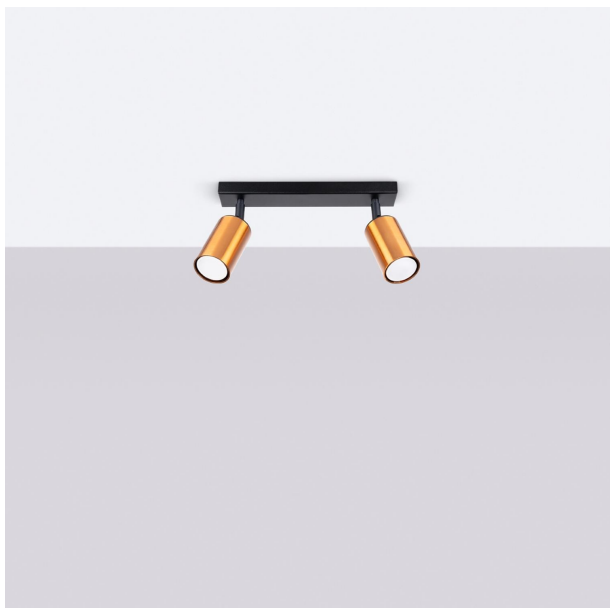

LÁMPARA DE TECHO WINX 2 EN ELEGANTE COMBINACIÓN NEGRO Y COBRE. IDEAL PARA DAR UN TOQUE MODERNO Y SOFISTICADO A CUALQUIER ESPACIO. PERFECTA PARA ILUMINAR TU HOGAR CON ESTILO.

Precio: **97,68€**

- La lámpara de techo WINX 2 combina elegancia y modernidad con su distintivo acabado negro, ideal para cualquier espacio contemporáneo. Su diseño minimalista y sofisticado no solo proporciona una iluminación efectiva, sino que también añade un toque decorativo único, convirtiéndose en el punto focal de la habitación. Perfecta para crear una atmósfera cálida y acogedora.

- La lámpara de techo WINX 2 combina un elegante diseño negro con detalles en cobre, ofreciendo un estilo moderno y sofisticado. Su forma distintiva no solo ilumina, sino que también se convierte en un punto focal en cualquier espacio. Ideal para salones y comedores, esta lámpara resalta el glamour contemporáneo, creando un ambiente cálido y acogedor.