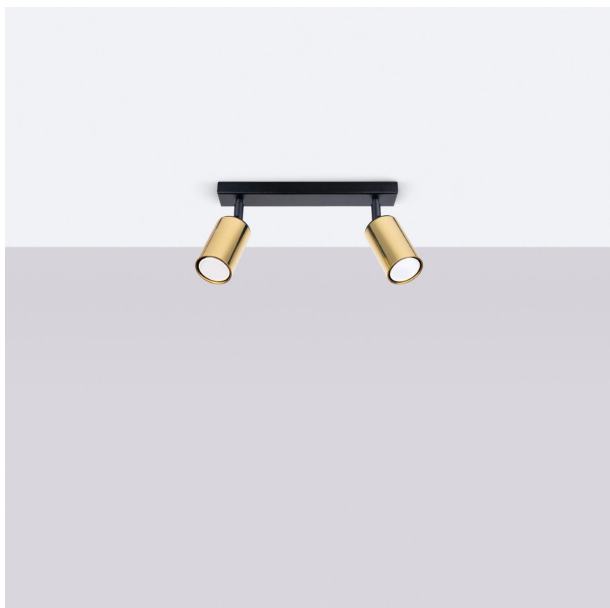

LÁMPARA DE TECHO WINX 2 EN ELEGANTE NEGRO Y DORADO IDEAL PARA ILUMINAR Y DAR UN TOQUE MODERNO A TU ESPACIO, COMBINANDO ESTILO Y FUNCIONALIDAD EN UNA SOLA PIEZA.

Precio: **97,68€**

- La lámpara de techo WINX 2 en negro y oro aporta un toque de elegancia contemporáneo a cualquier espacio. Su diseño de estilo minimalista resalta por la combinación de colores, donde el negro mate se fusiona con el brillo dorado, creando un contraste visual impactante. Ideal para iluminar salones o comedores, esta lámpara no solo cumple una función práctica, sino que también actúa como una pieza decorativa que eleva la estética de tu hogar.

Otras características

- La lámpara de techo WINX 2 en negro y oro destaca por su elegante diseño contemporáneo. Su estructura metálica no solo ofrece durabilidad, sino que también añade un toque sofisticado a cualquier espacio. Ideal para iluminar con estilo, esta lámpara es perfecta para salones o comedores, creando un ambiente cálido y acogedor. Su combinación de colores aporta un contraste atractivo que realza la decoración de tu hogar.

- La lámpara de techo WINX 2 en negro y oro destaca por su elegante diseño minimalista, que combina a la perfección modernidad y sofisticación. Sus acabados en oro aportan un toque de lujo, mientras que su estructura en negro ofrece un contraste atractivo convirtiéndola en la pieza ideal para iluminar cualquier espacio con estilo. Perfecta para comedores o salones contemporáneos, su difusor permite una distribución uniforme de la luz, creando un ambiente cálido y acogedor.