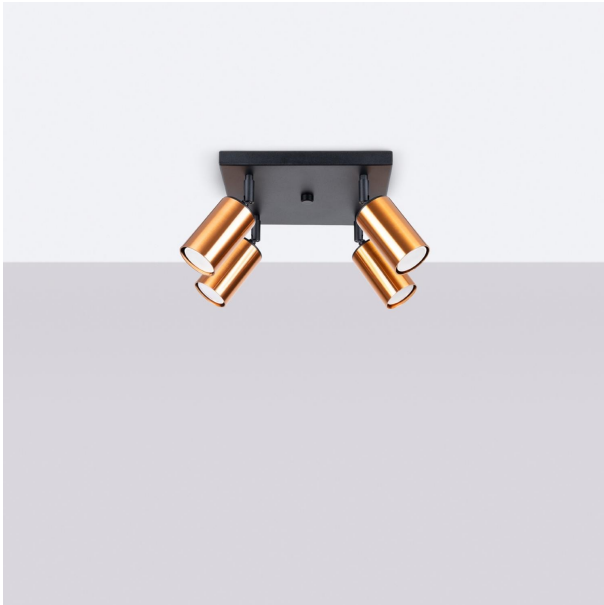

LÁMPARA DE TECHO WINX 4 EN ELEGANTE COMBINACIÓN NEGRO Y COBRE, PERFECTA PARA ILUMINAR Y DAR ESTILO A CUALQUIER ESPACIO. SU DISEÑO MODERNO REALZA LA DECORACIÓN DE TU HOGAR.

Descripción del producto

La lámpara de techo WINX 4 en negro y cobre es la elección perfecta para aquellos que buscan un toque de elegancia y modernidad en su hogar. Su diseño contemporáneo combina la sofisticación del negro mate con los cálidos destellos del cobre, creando un equilibrio visual que se adapta a cualquier estilo de decoración. Esta lámpara destaca por su estructura de cuatro brazos ajustables, lo que permite dirigir la luz donde más la necesite, ofreciendo una iluminación funcional y estilizada. Ideal para salones, comedores o espacios de trabajo, la WINX 4 no solo ilumina, sino que también actúa como un elemento decorativo que capta la atención. Su acabado de alta calidad garantiza durabilidad, mientras que su fácil instalación la convierte en una opción práctica para cualquier renovación o proyecto de decoración. Compatible con bombillas LED, la lámpara no solo es eficiente, sino que también te ayuda a reducir el consumo energético sin sacrificar el estilo. Con una altura y un diámetro que la hacen perfecta para techos bajos y altos por igual, la lámpara de techo WINX 4 negro/cobre es la solución ideal para iluminar y embellecer tu espacio con un toque moderno y chic.