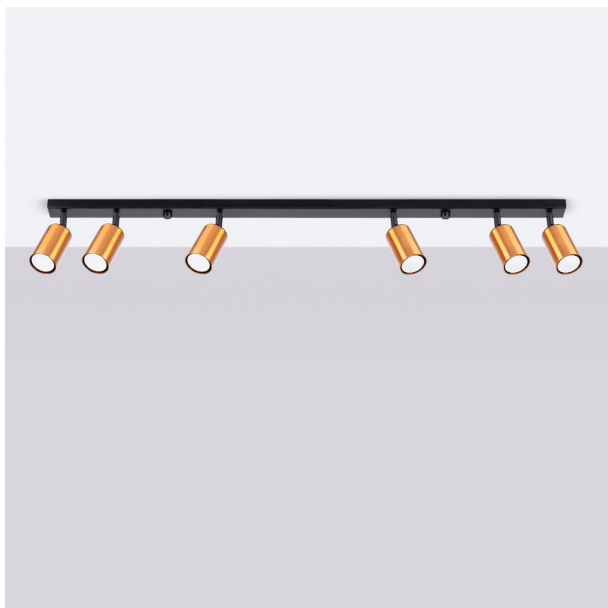

LÁMPARA DE TECHO WINX 6L EN ELEGANTE NEGRO Y COBRE IDEAL PARA ILUMINAR Y ADORNAR CUALQUIER ESPACIO CON ESTILO MODERNO Y SOFISTICADO. PERFECTA PARA SALONES COMEDORES.

Precio: **282,27€**

• La lámpara de techo WINX 6L en negro y cobre destaca por su diseño moderno y elegante, ideal para iluminar cualquier espacio contemporáneo. Su estructura de seis luces ofrece una iluminación brillante y acogedora, mientras que la combinación de colores añade un toque sofisticado a la decoración. Perfecta para iluminar comedores o salones, esta lámpara es el complemento ideal para quienes buscan estilo y funcionalidad.

Otras características

• La lámpara de techo WINX 6L destaca por su elegante diseño en negro y cobre, ideal para realzar la decoración moderna de cualquier habitación. Su estructura de seis luces proporciona una iluminación suave y cálida, creando un ambiente acogedor y contemporáneo. Perfecta para salones o comedores, esta lámpara combina funcionalidad y estilo, convirtiéndose en el punto focal del espacio.