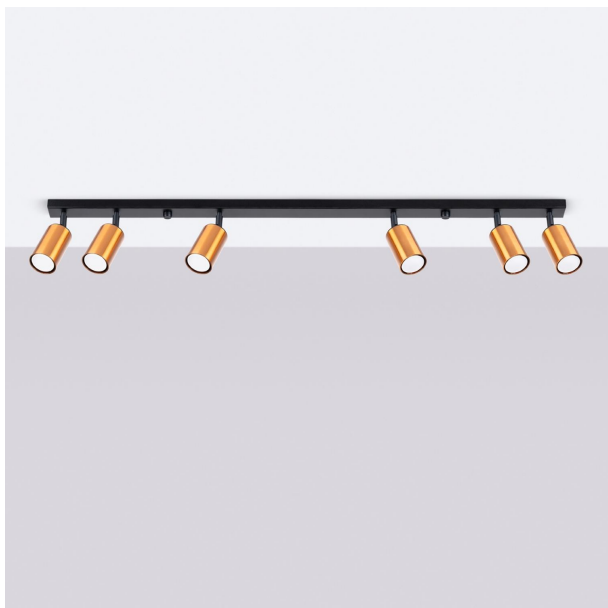

# LÁMPARA DE TECHO WINX 6L EN ELEGANTE NEGRO Y COBRE IDEAL PARA ILUMINAR Y ADORNAR CUALQUIER ESPACIO CON ESTILO MODERNO Y SOFISTICADO. PERFECTA PARA SALONES COMEDORES.

Precio: **281,72€**

• La lámpara de techo WINX 6L en negro y cobre destaca por su diseño moderno y elegante, ideal para iluminar cualquier espacio contemporáneo. Su estructura de seis luces ofrece una iluminación brillante y acogedora, mientras que la combinación de colores añade un toque sofisticado a la decoración. Perfecta para iluminar comedores o salones, esta lámpara es el complemento ideal para quienes buscan estilo y funcionalidad.

## Otras características

• La lámpara de techo WINX 6L destaca por su elegante diseño en negro y cobre, ideal para realzar la decoración moderna de cualquier habitación. Su estructura de seis luces proporciona una iluminación suave y cálida, creando un ambiente acogedor y contemporáneo. Perfecta para salones o comedores, esta lámpara combina funcionalidad y estilo, convirtiéndose en el punto focal del espacio.