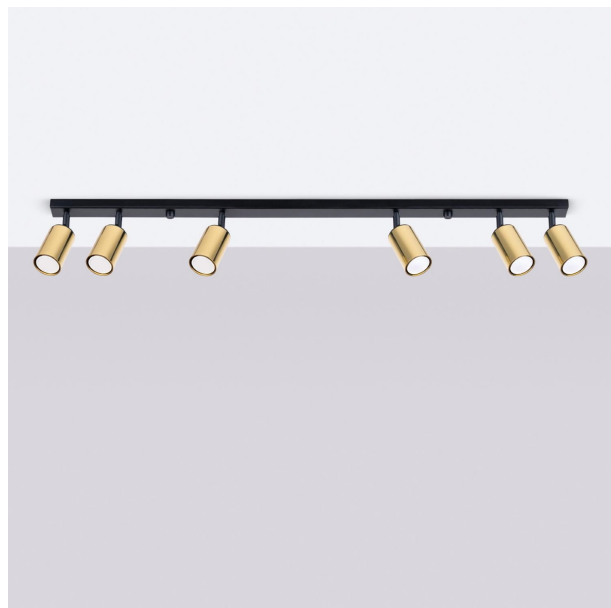

LÁMPARA DE TECHO WINX 6L NEGRO/ORO, UN ELEGANTE Y MODERNO DISEÑO QUE ILUMINA Y EMBELLECE CUALQUIER ESPACIO. PERFECTA PARA DARLE UN TOQUE SOFISTICADO A TU HOGAR.

Precio: **281,72€**

- La lámpara de techo WINX 6L destaca por su combinación de colores negro y oro, aporta un toque sofisticado a cualquier espacio. Su diseño moderno con seis luces proporciona una iluminación envolvente y cálida, convirtiéndola en el complemento ideal para salones y comedores. Perfecta para quienes buscan un equilibrio entre estilo y funcionalidad.

Descripción del producto

La lámpara de techo WINX 6L negro/oro es la elección perfecta para transformar cualquier espacio con un toque de elegancia y modernidad. Su diseño contemporáneo combina la sofisticación del acabado negro con detalles en oro, creando un contraste atractivo que se adapta a diversos estilos de decoración. Con seis luces, esta lámpara proporciona una iluminación brillante y acogedora, ideal para salones, comedores o cualquier área que necesite un punto focal llamativo. Fabricada con materiales de alta calidad, la WINX asegura durabilidad y resistencia, mientras que su configuración permite un fácil acceso para el cambio de bombillas. Además, su estilo exclusivo y audaz la convierte en una pieza de conversación, capturando la atención de tus invitados. La instalación es sencilla, y su versatilidad la hace compatible con diferentes tipos de bombillas, permitiendo personalizar la intensidad y el tono de la luz según tus preferencias. Añade un toque de glamour a tu hogar con la lámpara de techo WINX 6L negro/oro, donde la funcionalidad se une al diseño contemporáneo, ofreciendo una solución de iluminación que no solo ilumina, sino que también embellece tu entorno.