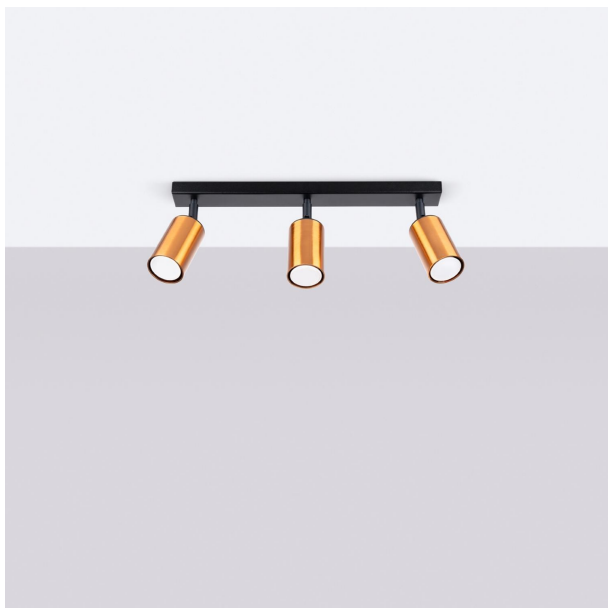

LÁMPARA DE TECHO WINX EN NEGRO ELEGANTE Y COBRE SOFISTICADO. ILUMINA TU HOGAR CON UN ESTILO MODERNO QUE FUSIONA FUNCIONALIDAD Y DISEÑO CONTEMPORÁNEO. PRENDE PERFECTA PARA CUALQUIER AMBIENTE.

Precio: **140,15€**

- La lámpara de techo WINX 3 en negro y cobre destaca por su elegante diseño industrial. Su acabado en cobre le aporta un toque cálido y moderno, ideal para iluminar cualquier espacio con estilo. Su estructura de tres brazos permite una distribución óptima de la luz, convirtiéndola en una pieza funcional y decorativa al mismo tiempo. Perfecta para salones o comedores contemporáneos.

Otras características

- La lámpara de techo WINX 3 en negro/cobre presenta un diseño moderno y elegante, ideal para realzar cualquier espacio. Su atractivo acabado en cobre proporciona un toque cálido y sofisticado, mientras que las tres luces aseguran una iluminación óptima. Perfecta para comedores o salas de estar, esta lámpara combina funcionalidad y estilo, convirtiéndose en un elemento decorativo que cautivará todas las miradas.

- La lámpara de techo WINX 3 en negro y cobre destaca por su elegante diseño minimalista, combinando materiales de alta calidad. Su acabado en cobre aporta un toque de calidez y sofisticación, convirtiéndola en el elemento perfecto para iluminar y embellecer cualquier espacio moderno, desde comedores hasta salas de estar. Este luminoso accesorio es ideal para quienes buscan un estilo contemporáneo y funcional en su decoración. Los acabados en negro mate contrastan de un efecto visual atractivo que captará la atención.