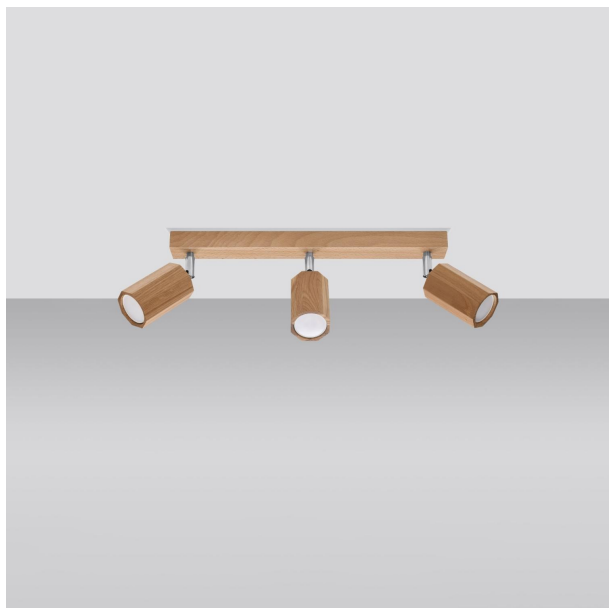

LÁMPARA DE TECHO ZEKE EN ELEGANTE ACABADO DE ROBLE

PERFECTA PARA ILUMINAR CUALQUIER ESPACIO CON UN TOQUE DE ESTILO, CREANDO UN AMBIENTE CÁLIDO Y ACOGEDOR

PRENDE

Precio: **120,33€**

- La lámpara de techo ZEKE 3 en acabado roble combina un diseño moderno con la calidez de la madera natural, convirtiéndola en un elemento perfecto para iluminar tu hogar. Su estructura de tres brazos permite una distribución uniforme de la luz, ideal para crear un ambiente acogedor y funcional en salones y comedores. Su estilo elegante se adapta a diferentes decoraciones, realizando la belleza de cualquier espacio.

Otras características

- La lámpara de techo ZEKE 3 roble destaca por su diseño minimalista y elegante, que se integra perfectamente en cualquier espacio. Fabricada en madera de roble, aporta un toque cálido y natural a la decoración, convirtiéndola en la elección ideal para quienes buscan estilo y funcionalidad en su hogar. Su difusión de luz suave crea un ambiente acogedor y moderno.

- La lámpara de techo ZEKE 3 en color roble aporta un toque cálido y natural a cualquier espacio. Su diseño contemporáneo, con tres brazos ajustables, permite

Descripción del producto

La lámpara de techo ZEKE 3 en acabado roble es la elección perfecta para iluminar y realzar la decoración de cualquier espacio. Con su diseño contemporáneo y elegante, esta lámpara combina a la perfección la calidez de la madera de roble con líneas modernas, creando un ambiente acogedor y sofisticado. Fabricada con materiales de alta calidad, garantiza durabilidad y un estilo elegante que se adapta a diversas decoraciones.