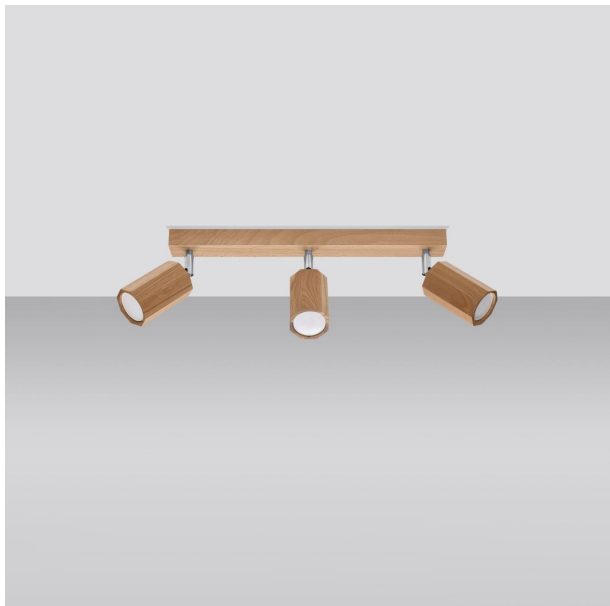

# LÁMPARA DE TECHO ZEKE EN ELEGANTE ACABADO DE ROBLE PERFECTA PARA ILUMINAR CUALQUIER ESPACIO CON UN TOQUE DE ESTILO, CREANDO UN AMBIENTE CÁLIDO Y ACOGEDOR. PRENDE UNE FUNCIONALIDAD Y DISEÑO.

Precio: **120,88€**

- La lámpara de techo ZEKE 3 en acabado roble combina un diseño moderno con la calidez de la madera natural, convirtiéndola en un elemento perfecto para iluminar tu hogar. Su estructura de tres brazos permite una distribución uniforme de la luz, ideal para crear un ambiente acogedor y funcional en salones y comedores. Su estilo elegante se adapta a diferentes decoraciones, realizando la belleza de cualquier espacio.

## Otras características

- La lámpara de techo ZEKE 3 roble destaca por su diseño minimalista y elegante, que se integra perfectamente en cualquier espacio. Fabricada en madera de roble, aporta un toque cálido y natural a la decoración, convirtiéndola en la elección ideal para quienes buscan estilo y funcionalidad en su hogar. Su difusión de luz suave crea un ambiente acogedor y moderno.

## Descripción del producto

La lámpara de techo ZEKE 3 en acabado roble es la elección perfecta para iluminar y realizar la decoración de cualquier espacio. Con su diseño contemporáneo y elegante, esta lámpara combina a la perfección la calidez de la madera de roble con líneas modernas, creando un ambiente acogedor y sofisticado. Fabricada con materiales de alta calidad, garantiza durabilidad y un estilo elegante que se adapta a diversas decoraciones.