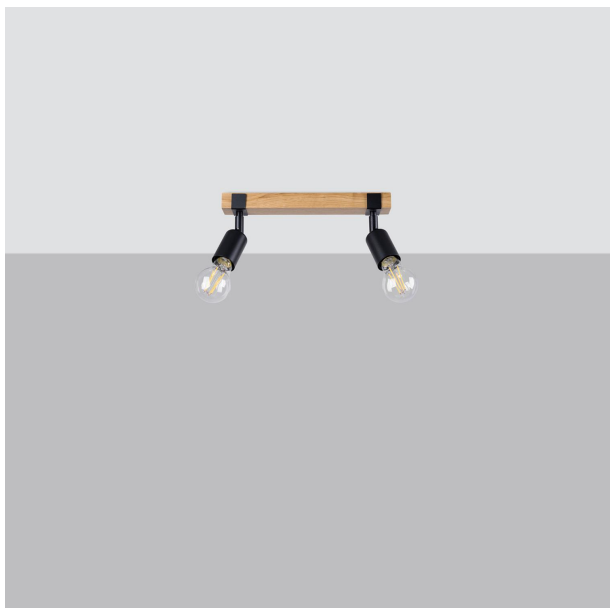

LÁMPARA DE TECHO ZUCA 2 NEGRA, UN ELEGANTE DISEÑO CONTEMPORÁNEO QUE ILUMINA Y TRANSFORMA ESPACIOS. IDEAL PARA AMBIENTES MODERNOS, APORTA ESTILO Y CALIDEZ A TU HOGAR.

Precio: **55,21€**

- La lámpara de techo ZUCA 2 negra destaca por su elegante diseño minimalista que se adapta a cualquier espacio moderno. Su estructura metálica proporciona una iluminación suave y acogedora, convirtiéndola en la opción perfecta para realzar la estética de tu hogar. Ideal para comedores o salas de estar, su acabado negro aporta un toque contemporáneo y sofisticado.

Descripción del producto

La lámpara de techo ZUCA 2 negra es una pieza de diseño contemporáneo que transformará cualquier espacio con su elegante presencia. Con un acabado en negro mate, esta lámpara combina sofisticación y minimalismo, siendo ideal para salones, comedores o habitaciones modernas. Su estructura metálica de alta calidad garantiza durabilidad, mientras que su estilo geométrico aporta un toque distintivo a la decoración. La ZUCA 2 está diseñada para ofrecer una iluminación uniforme y agradable, perfecta para realzar la atmósfera de tu hogar. Su montaje es sencillo, lo que permite una instalación rápida y sin complicaciones. Además, es compatible con bombillas LED, lo que no solo contribuye a la eficiencia energética, sino que también brinda múltiples opciones de intensidad y color de luz. Con un diámetro adecuado, esta lámpara se adapta a diferentes alturas de techos y puede ser el centro de atención en cualquier habitación. La ZUCA 2 negra es más que una simple fuente de luz; es un elemento decorativo que aporta calidez y estilo, ideal para quienes buscan complementar su decoración con un toque moderno y chic. Perfecta para ambientes tanto residenciales como comerciales, la lámpara de techo ZUCA 2 es la elección perfecta para iluminar y embellecer cualquier espacio.