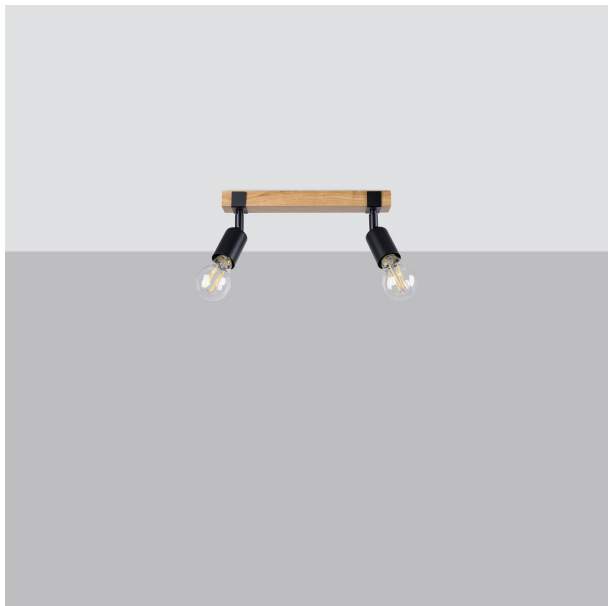

LÁMPARA DE TECHO ZUCA 2 NEGRA, UN ELEGANTE DISEÑO CONTEMPORÁNEO QUE ILUMINA Y TRANSFORMA ESPACIOS. IDEAL PARA AMBIENTES MODERNOS, APORTA ESTILO Y CALIDEZ A TU HOGAR.

Precio: **55,76€**

- La lámpara de techo ZUCA 2 negra destaca por su elegante diseño minimalista que se adapta a cualquier espacio moderno. Su estructura metálica proporciona una iluminación suave y acogedora, convirtiéndola en la opción perfecta para realzar la estética de tu hogar. Ideal para comedores o salas de estar, su acabado negro aporta un toque contemporáneo y sofisticado.

Otras características

- La lámpara de techo ZUCA 2 negra destaca por su diseño minimalista, ideal para complementar cualquier decoración moderna. Su acabado negro mate aporta un toque elegante y contemporáneo, convirtiéndola en el centro de atención en cualquier habitación. Con su luz difusa, crea un ambiente acogedor y armonioso, perfecta para iluminar tu espacio con estilo.
- La lámpara de techo ZUCA 2 negra destaca por su diseño moderno y minimalista, ideal para complementar cualquier espacio con elegancia. Su acabado en negro mate le otorga un toque sofisticado, mientras que sus formas geométricas permiten una distribución de luz uniforme, creando un ambiente cálido y acogedor en tu hogar. Perfecta para iluminar comedores o salones con estilo.
- La lámpara de techo ZUCA 2 negra destaca por su diseño moderno y minimalista, ideal para aportar un toque elegante a cualquier interior. Su estructura de acabado negro mate la convierte en una opción versátil que se adapta a diversos estilos decorativos, haciendo de la iluminación un elemento central en la estética de tu espacio. Perfecta para disfrutar de una iluminación cálida y acogedora.
- La lámpara de techo ZUCA 2 negra destaca por su moderno diseño minimalista que se integra a la perfección en cualquier ambiente contemporáneo. Su acabado negro mate aporta elegancia, mientras que su estructura proporciona una iluminación eficiente y acogedora, ideal para realzar espacios como salones o comedores.

Descripción del producto