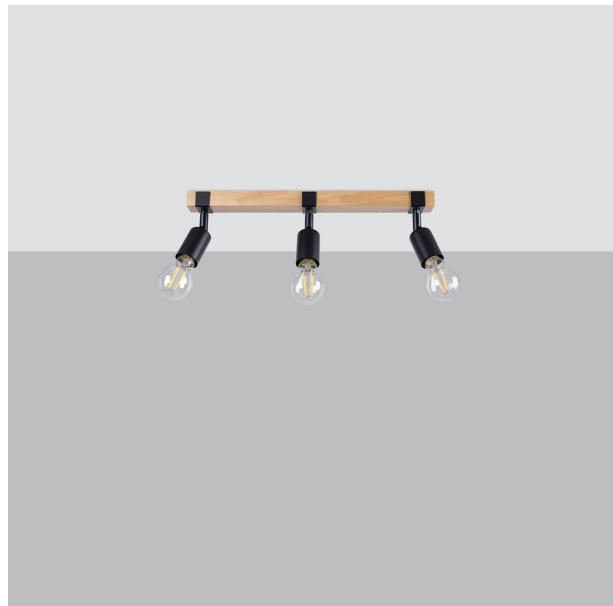

LÁMPARA DE TECHO ZUCA 3 NEGRA, ELEGANTE Y MODERNA. PERFECTA PARA ILUMINAR TUS ESPACIOS CON ESTILO. SU DISEÑO MINIMALISTA SE INTEGRA FÁCILMENTE EN CUALQUIER DECORACIÓN.

Precio: **76,99€**

- La lámpara de techo ZUCA 3 negra destaca por su elegante diseño minimalista, que aporta un toque moderno a cualquier espacio. Su acabado en negro mate le confiere un estilo sofisticado, ideal para iluminar comedores y salas de estar. Con una distribución uniforme de la luz, es perfecta para crear ambientes acogedores y contemporáneos en tu hogar.

Otras características

- **Diseño minimalista y elegante**, ideal para cualquier espacio moderno. Su acabado negro mate no solo aporta sofisticación, sino que además permite una fusión perfecta con decoraciones variadas. Esta lámpara es perfecta para iluminar áreas amplias, ofreciendo un ambiente acogedor y contemporáneo a cualquier habitación.

- La lámpara de techo ZUCA 3 negra destaca por su diseño moderno y minimalista, ideal para aportar un toque contemporáneo a cualquier habitación. Su acabado en negro mate no solo le confiere elegancia,

- La lámpara de techo ZUCA 3 negra destaca por su diseño minimalista y elegante, ideal para aportar un toque contemporáneo a cualquier espacio. Su estructura de metal negro mate se combina perfectamente con su distribución de luz, creando una atmósfera acogedora y moderna. Perfecta para salones o comedores, esta lámpara no solo ilumina, sino que también enriquece la decoración de tu hogar.