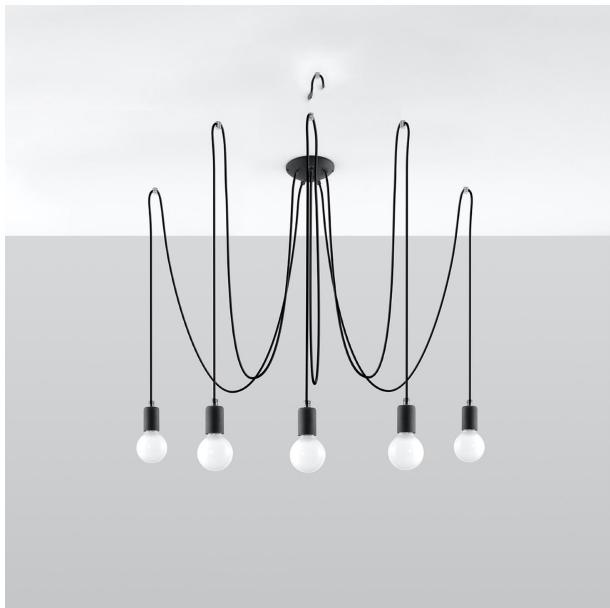

LÁMPARA EDISON 5 NEGRA: UN ELEGANTE TOQUE INDUSTRIAL PARA TU HOGAR. SU DISEÑO VINTAGE APORTA CALIDEZ Y MODERNIDAD, IDEAL PARA ILUMINAR Y EMBELLEZER CUALQUIER ESPACIO DE TU CASA.

Precio: **159,10€**

- La lámpara EDISON 5 negra destaca por su diseño vintage, que aporta un toque sofisticado y moderno a cualquier espacio. Su iluminación cálida crea una atmósfera acogedora, ideal para hogares y oficinas. Además, su estructura robusta garantiza durabilidad, convirtiéndola en una opción perfecta para aquellos que buscan estilo y funcionalidad en una sola pieza.