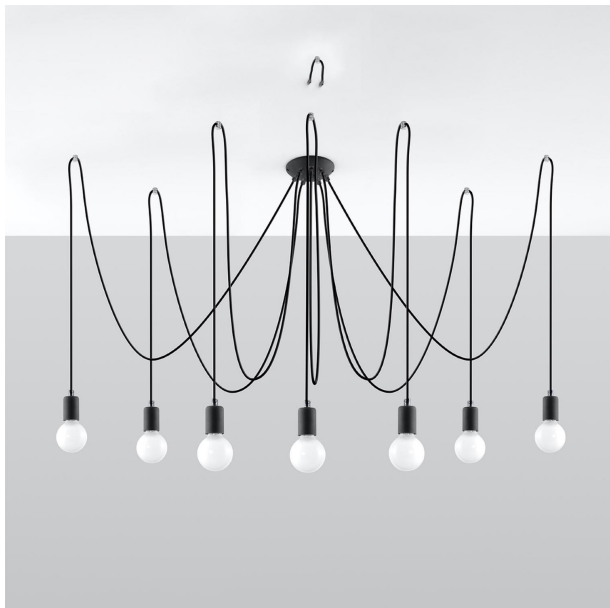

LÁMPARA EDISON 7 NEGRA: UN ELEGANTE TOQUE VINTAGE QUE ILLUMINA TUS ESPACIOS CON SU LUZ CÁLIDA, PERFECTA PARA CREAR AMBIENTES ACOGEDORES Y ÚNICOS. IDEAL PARA CUALQUIER DECORACIÓN.

Precio: **210,07€**

- La Lámpara EDISON 7 negra destaca por su diseño industrial elegante y su acabado en negro mate, aportando un toque contemporáneo a cualquier espacio. Su bombilla estilo Edison emite una luz cálida, perfecta para crear un ambiente acogedor en salones o comedores. Ideal para quienes buscan un elemento decorativo funcional que combine modernidad y nostalgia.

Otras características

- La lámpara EDISON 7 negra destaca por su elegante diseño industrial, que combina la sofisticación del metal negro con la calidez de la bombilla Edison. Ideal para dar un toque vintage a cualquier espacio, su estructura robusta garantiza durabilidad, mientras que su estilo atemporal la convierte en un atractivo elemento decorativo para hogares y oficinas.

- La lámpara EDISON 7 negra destaca por su elegante diseño industrial, combinando un acabado negro mate con un estilo vintage que ilumina cualquier espacio con un toque de sofisticación. Perfecta para ambientes modernos o retro, su bombilla expuesta