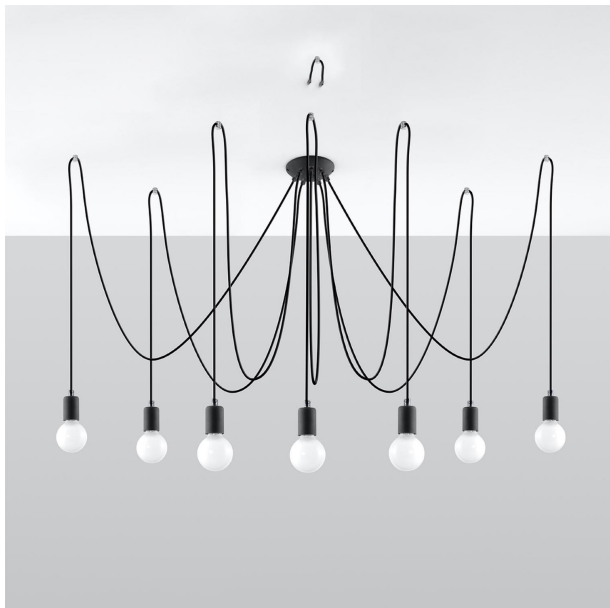

LÁMPARA EDISON 7 NEGRA: UN ELEGANTE TOQUE VINTAGE QUE ILLUMINA TUS ESPACIOS CON SU LUZ CÁLIDA, PERFECTA PARA CREAR AMBIENTES ACOGEDORES Y ÚNICOS. IDEAL PARA CUALQUIER DECORACIÓN.

Precio: **209,52€**

- La Lámpara EDISON 7 negra destaca por su diseño industrial elegante y su acabado en negro mate, aportando un toque contemporáneo a cualquier espacio. Su bombilla estilo Edison emite una luz cálida, perfecta para crear un ambiente acogedor en salones o comedores. Ideal para quienes buscan un elemento decorativo funcional que combine modernidad y nostalgia.

Otras características

- La lámpara EDISON 7 negra destaca por su elegante diseño industrial, que combina la sofisticación del metal negro con la calidez de la bombilla Edison. Ideal para dar un toque vintage a cualquier espacio, su estructura robusta garantiza durabilidad, mientras que su estilo atemporal la convierte en un atractivo elemento decorativo para hogares y oficinas.

- La lámpara EDISON 7 negra destaca por su elegante diseño industrial, combinando un acabado negro mate con un estilo vintage que ilumina cualquier espacio con un toque de sofisticación. Perfecta para ambientes modernos o retro, su bombilla expuesta proporciona una cálida luz, convirtiéndola en un elemento central que atrae todas las miradas. Ideal para añadir carácter y originalidad a tu decoración.