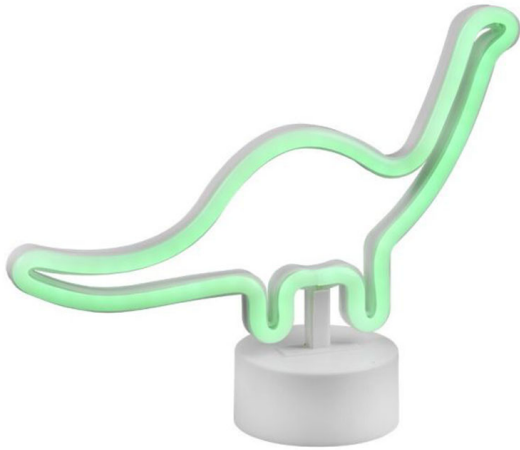

# LÁMPARA SOBREMESA FORMA BRONTO 1XSMD LED 1,6W IP20

Prendeluz S.L.

Precio: **69,84€**

- → Lámpara sobremesa cerámica Bronto con interruptor y conexión USB.
- → 1xSMD Led 1,6W IP20 17Lm
- → Puede utilizarse como luz de noche o quitamiedos
- → Medidas 27 x 20 x 8 cm

## Otras características

- Marca: Gyemo

## Descripción del producto

-

[Lámpara sobremesa forma Bronto 1xSMD Led 1,6W IP20 17Lm](#)