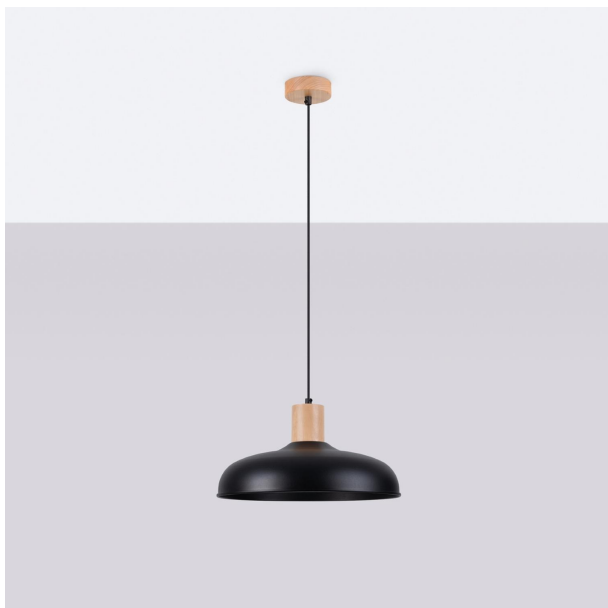

# LÁMPARA SUSPENDIDA INDY EN NEGRO: APORTA UN AIRE MODERNO Y ELEGANTE. SU DISEÑO MINIMALISTA BRILLA EN CUALQUIER ESPACIO, ILUMINANDO CON ESTILO Y CREANDO AMBIENTES ÚNICOS Y SOFISTICADOS.

Precio: **127,96€**

- La lámpara colgante INDY negra destaca por su diseño minimalista que combina elegancia y modernidad. Su acabado mate aporta un toque sofisticado a cualquier espacio, mientras que su estructura de líneas limpias asegura una iluminación focalizada y envolvente. Ideal para salones o comedores, esta lámpara se convertirá en un punto focal que realza la estética de tu hogar.

## Otras características

- La lámpara colgante INDY negra destaca por su diseño minimalista y elegante, perfecta para iluminar y embellecer cualquier espacio. Su acabado negro mate aporta un toque moderno, convirtiéndola en un elemento decorativo ideal para ambientes contemporáneos. Con su estructura versátil, se adapta fácilmente a diferentes estilos de interiores, convirtiéndola en una opción imprescindible para quienes buscan estilo y funcionalidad.

- La lámpara colgante INDY negra destaca por su diseño moderno y minimalista, aportando un toque elegante a cualquier espacio. Su acabado en color

negro la convierte en un elemento versátil que se adapta a diversas decoraciones. Ideal para iluminar comedores o áreas de trabajo, esta lámpara no solo ilumina, sino que también se convierte en un atractivo punto focal en el ambiente.