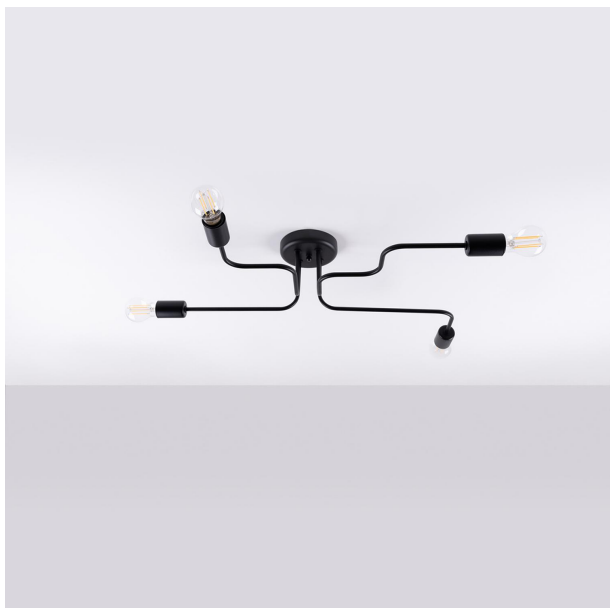

- La lámpara VECTOR 4 negra destaca por su diseño contemporáneo y minimalista, convirtiéndose en el foco de atención en cualquier ambiente. Su base de metal acabado en negro no solo aporta estabilidad, sino que también le da un toque elegante y sofisticado. Ideal para iluminar espacios de trabajo o de descanso, ofrece una versatilidad que se adapta a diferentes estilos de decoración.

Otras características

- La lámpara VECTOR 4 negra destaca por su diseño moderno y minimalista, ideal para complementar cualquier espacio. Su estructura elegante combina funcionalidad y estilo, aportando una iluminación cálida y envolvente. Perfecta para ambientes contemporáneos, esta lámpara se convierte en un elemento decorativo que realza la estética de tu hogar.
- La lámpara VECTOR 4 negra destaca por su diseño minimalista y elegante, ideal para cualquier espacio moderno. Su estructura geométrica no solo proporciona una iluminación eficiente, sino que también actúa como una pieza decorativa. Con un acabado en negro mate, resalta en cualquier ambiente, convirtiéndola en la opción perfecta para quienes buscan estilo y funcionalidad en una sola pieza. Ideal para crear ambientes acogedores.
- La lámpara VECTOR 4 negra se destaca por su diseño minimalista y contemporáneo. Fabricada con materiales de alta calidad, su acabado en negro mate aporta elegancia y sofisticación, convirtiéndose en un elemento imprescindible para quienes valoran la estética y la practicidad en su entorno. Convierte tu espacio en un lugar más iluminado y estilizado con la lámpara VECTOR 4 negra, la donde el diseño contemporáneo se une a la eficiencia lumínica. Ideal para aquellos que buscan iluminar su día a día con elegancia y confort.
- La lámpara VECTOR 4 negra destaca por su diseño ideal para quienes buscan estilo sin sacrificar funcionalidad.