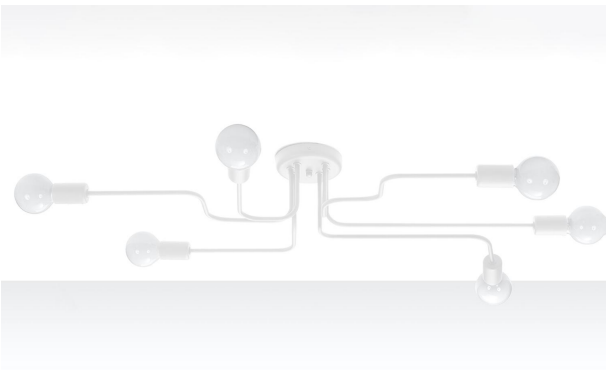

LÁMPARA VECTOR 6 BLANCA: UN DISEÑO MINIMALISTA Y ELEGANTE QUE ILUMINA TU ESPACIO. SU LUZ SUAVE Y CÁLIDA CREA UN AMBIENTE ACOGEDOR IDEAL PARA CUALQUIER HABITACIÓN. PERFECTA PARA TU HOGAR.

Precio: **112,38€**

- La lámpara VECTOR 6 blanca destaca por su diseño minimalista y elegante, ideal para cualquier espacio moderno. Su estructura versátil permite adaptarse a diversas decoraciones, proporcionando una iluminación suave y acogedora. Con líneas limpias y un acabado en blanco, esta lámpara es perfecta para iluminar desde un estudio hasta un salón, añadiendo un toque contemporáneo que transforma el ambiente.

- La lámpara VECTOR 6 blanca destaca por su diseño minimalista y moderno, ideal para aportar un toque de elegancia a cualquier ambiente. Su estructura en blanco puro la convierte en un elemento versátil que se adapta a diversos estilos de decoración, ofreciendo una luz cálida y acogedora que transforma espacios con sutileza y sofisticación. Perfecta para iluminar rincones o como pieza central en tu hogar.

- La lámpara VECTOR 6 en color blanco destaca por su diseño minimalista y moderno, ideal para cualquier espacio. Su estructura elegante combina funcionalidad y estética, proporcionando una iluminación cálida y acogedora. Perfecta para resaltar la decoración de interiores, este modelo se adapta a diferentes estilos, convirtiéndose en un elemento clave en la ambientación de tu hogar.