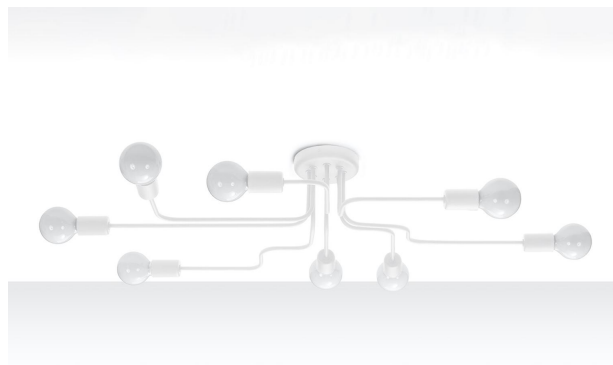

- La lámpara VECTOR 8 blanca destaca por su diseño minimalista y moderno, ideal para complementar cualquier ambiente contemporáneo. Su acabado en blanco puro aporta luminosidad y elegancia, convirtiéndola en un elemento versátil tanto para espacios de trabajo como para el hogar. Además, su bajo consumo energético hace de esta lámpara una opción ecológica y económica.

- La lámpara VECTOR 8 blanca destaca por su diseño minimalista y elegante, que se adapta perfectamente a cualquier espacio moderno. Su estructura de líneas limpias y su acabado en blanco le otorgan una apariencia sofisticada, ideal para iluminar con estilo tanto ambientes de trabajo como de descanso.

- La lámpara VECTOR 8 blanca destaca por su diseño minimalista y elegante, que se adapta perfectamente a cualquier espacio moderno. Su estructura de líneas limpias y su acabado en blanco le otorgan una apariencia sofisticada, ideal para iluminar con estilo tanto ambientes de trabajo como de descanso.

- La lámpara VECTOR 8 blanca destaca por su diseño minimalista y elegante, que se adapta perfectamente a cualquier espacio moderno. Su estructura de líneas limpias y su acabado en blanco le otorgan una apariencia sofisticada, ideal para iluminar con estilo tanto ambientes de trabajo como de descanso.

Descripción del producto

La lámpara VECTOR 8 blanca es una innovadora pieza de iluminación que combina funcionalidad y diseño moderno. Con su estilizado perfil y acabado en blanco, esta lámpara se integra en cualquier ambiente, desde oficinas contemporáneas hasta hogares con un toque vanguardista. Diseñada para proporcionar una luz óptima, la VECTOR 8 cuenta con tecnología LED de alta eficiencia que asegura un consumo energético reducido sin sacrificar la luminosidad. Su luz suave y difusa no solo ilumina espacios, sino que también crea una atmósfera acogedora, ideal para trabajar, leer o disfrutar de momentos de relax. La versatilidad de la lámpara VECTOR 8 se destaca en su capacidad de ajuste; su brazo articulado permite dirigir la luz donde más se necesita, garantizando un enfoque personalizado según la actividad. Además, su diseño ligero y elegante hace que sea fácil de mover y reubicar, adaptándose a tus necesidades diarias. Con la lámpara VECTOR 8 blanca, no solo adquieres un elemento de iluminación, sino una declaración de estilo que resalta el buen gusto y la atención al detalle en cada rincón. Ideal para quienes buscan una combinación perfecta de estética y eficiencia. Transforma tu espacio y disfruta de una iluminación de calidad excepcional con la lámpara VECTOR 8.

Lámpara VECTOR 8 blanca, una pieza de diseño elegante y minimalista que ilumina cualquier espacio con su luz cálida. Ideal para ambientes contemporáneos y acogedores.