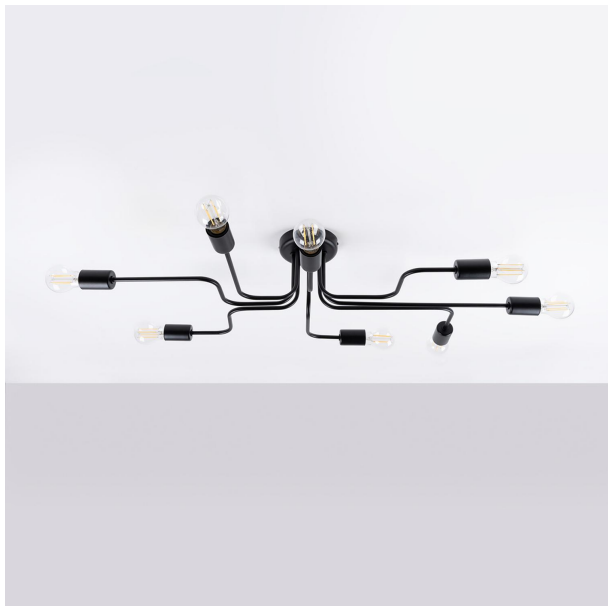

LÁMPARA VECTOR 8 EN NEGRO: UN DISEÑO ELEGANTE QUE REALIZA CUALQUIER AMBIENTE. SU ACABADO OSCURO SE ADAPTA A DISTINTOS ESTILOS, IDEAL PARA EL HOGAR O OFICINA. ¡RENUEVA TU ESPACIO!

Precio: **134,49€**

• La lámpara VECTOR 8 negra destaca por su diseño minimalista y elegante, ideal para cualquier ambiente moderno. Su diseño geométrico aporta un toque contemporáneo, mientras que su acabado negro mate le confiere un aire sofisticado. Este elemento decorativo no solo ilumina, sino que también se convierte en una pieza central que realza la estética de tu hogar u oficina. Perfecta para crear ambientes acogedores y bien iluminados.