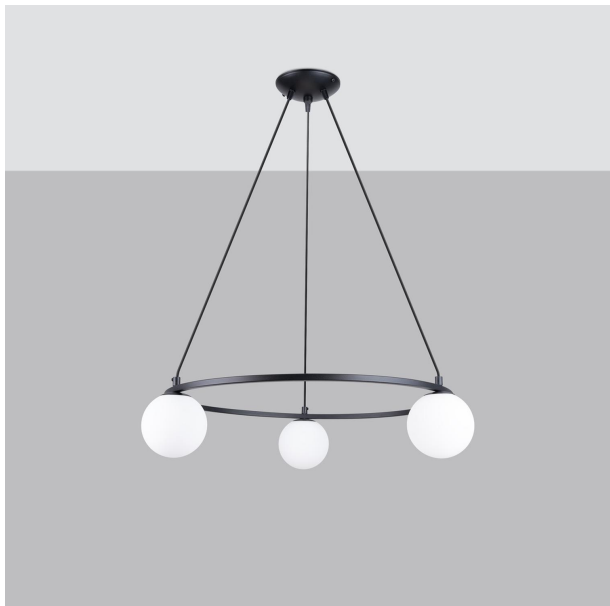

LÁMPARA YOLI 3: ILUMINA TUS ESPACIOS CON ELEGANCIA. DISEÑO CONTEMPORÁNEO SE AJUSTA A CUALQUIER AMBIENTE, APORTANDO UN TOQUE ACOGEDOR Y DISTINTIVO, IDEAL PARA REALZAR TU DECORACIÓN.

Precio: **141,57€**

- La lámpara YOLI 3 destaca por su diseño minimalista que se adapta a cualquier espacio. Su elegante armonía de formas y luces, junto con un acabado en metal pulido, la convierte en un elemento decorativo ideal para modernizar tu hogar, proporcionando una iluminación cálida que invita a la relajación. Perfecta para aportar un toque contemporáneo y sofisticado a tus ambientes.

Otras características

- La lámpara YOLI 3 destaca por su diseño minimalista y moderno, ideal para cualquier ambiente contemporáneo. Su base de metal resistente y su pantalla de tejido suave garantizan una iluminación cálida y acogedora. Perfecta para crear un espacio elegante, la YOLI 3 no solo ilumina, sino que también se convierte en un elemento decorativo esencial en tu hogar.

- La lámpara YOLI 3 destaca por su diseño minimalista y elegante, ideal para cualquier ambiente moderno. Con un acabado en metal brillante y una óptima difusión de luz, proporciona un efecto cálido y acogedor. Su versatilidad permite combinarla fácilmente con diferentes estilos de decoración, convirtiéndola en un elemento funcional y decorativo que realza la estética de tus espacios.