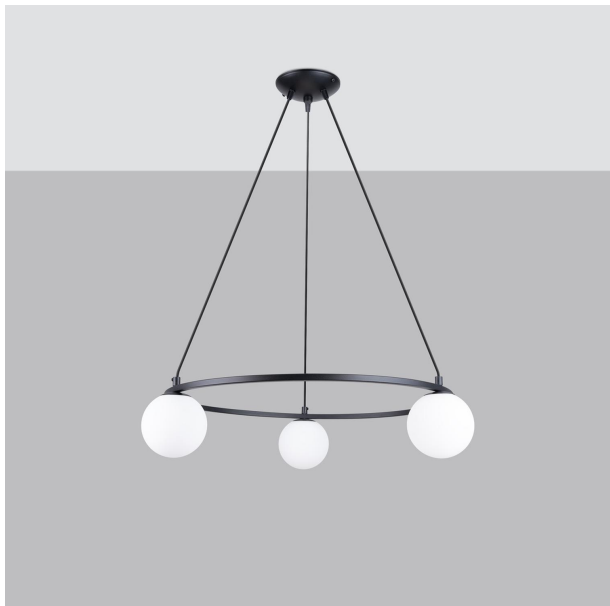

LÁMPARA YOLI 3: ILUMINA TUS ESPACIOS CON ELEGANCIA. DISEÑO CONTEMPORÁNEO SE AJUSTA A CUALQUIER AMBIENTE, APORTANDO UN TOQUE ACOGEDOR Y DISTINTIVO, IDEAL PARA REALZAR TU DECORACIÓN.

Precio: **142,11€**

- La lámpara YOLI 3 destaca por su diseño minimalista que se adapta a cualquier espacio. Su elegante armonía de formas y luces, junto con un acabado en metal pulido, la convierte en un elemento decorativo ideal para modernizar tu hogar, proporcionando una iluminación cálida que invita a la relajación. Perfecta para aportar un toque contemporáneo y sofisticado a tus ambientes.

Otras características

- La lámpara YOLI 3 destaca por su diseño minimalista y moderno, ideal para cualquier ambiente contemporáneo. Su base de metal resistente y su pantalla de tejido suave garantizan una iluminación cálida y acogedora. Perfecta para crear un espacio elegante, la YOLI 3 no solo ilumina, sino que también se convierte en un elemento decorativo esencial en tu hogar.

- La lámpara YOLI 3 destaca por su diseño minimalista y elegante, ideal para cualquier ambiente moderno. Con un acabado en metal brillante y una óptima difusión de luz, proporciona un efecto cálido y acogedor. Su versatilidad permite combinarla fácilmente con diferentes estilos de decoración.