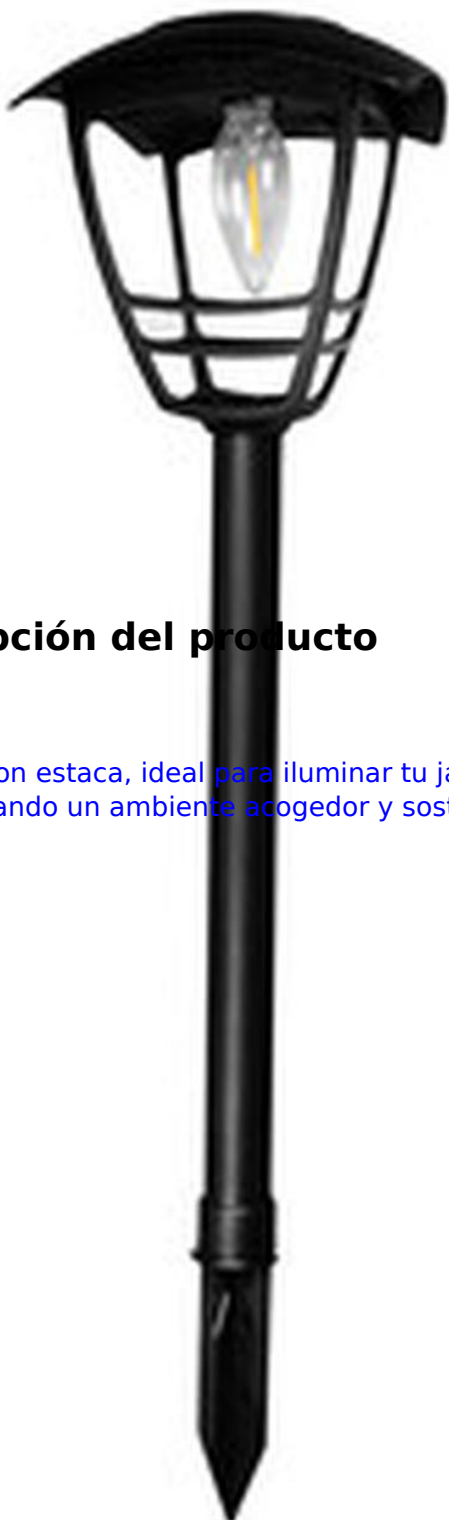

**LUZ SOLAR CON ESTACA, IDEAL PARA ILUMINAR TU JARDÍN. CARGA DURANTE EL DÍA CON ENERGÍA SOLAR Y BRILLA POR LA NOCHE, CREANDO UN AMBIENTE ACOGEDOR Y SOSTENIBLE. PERFECTO PARA DECORAR.**

Precio: **15,48€**

- Linterna solar con sensor crepuscular, IP44
- Con Estaca - para Jardín

Otras características

- Marca: Electro dh

## Descripción del producto

Luz solar con estaca, ideal para iluminar tu jardín. Se carga durante el día con energía solar y brilla por la noche, creando un ambiente acogedor y sostenible. Perfecto para decorar.